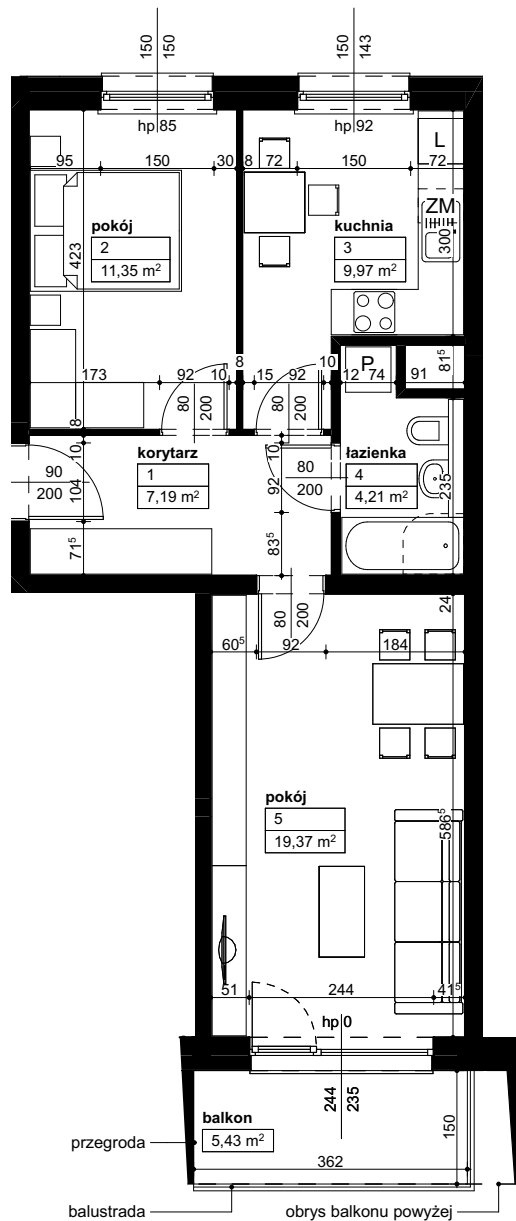

SKALA 1:100

Wymiary podano w świetle ścian surowych, powierzchnie podano w świetle ścian otynkowanych.

OPIS MIESZKANIA:

Numer: **D1/1/1/3**
Powierzchnia: **52,09 m²**
Kondygnacja: **Piętro +1**
Struktura: **2 pokoje z kuchnią**
Cena brutto:
Cena brutto/m²:

Niniejsza karta ma charakter poglądowy i nie stanowi oferty handlowej w rozumieniu art. 66 §1 Kodeksu Cywilnego oraz innych właściwych przepisów prawnych

INWESTYCJE S.A.

60-829 Poznań
ul. Roosevelta 18
tel. 61 845 11 83
www.uwi.com.pl