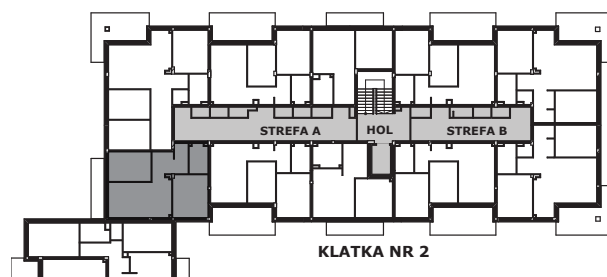

Piano
PARK
KOMPOZYCJA PIĘKNA

APARTAMENT NR: 67

powierzchnia - 53,26 M²
piętro 4, budynek B

B.01 POKÓJ Z ANEKSEM	19,05 m ²
B.02 POKÓJ	12,33 m ²
B.03 HOL	7,32 m ²
B.04 POKÓJ	10,27 m ²
B.05 ŁAZIENKA	4,29 m ²
TARAS	6,60 m ²