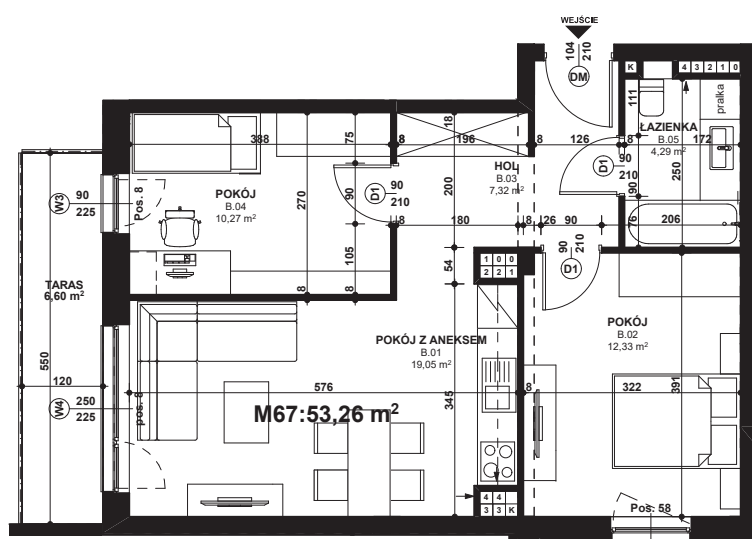

Piano
PARK
KOMPOZYCJA PIĘKNA

APARTAMENT NR: 67

powierzchnia - 53,26 M²
piętro 4, budynek B

B.01 POKÓJ Z ANEKSEM	19,05 m ²
B.02 POKÓJ	12,33 m ²
B.03 HOL	7,32 m ²
B.04 POKÓJ	10,27 m ²
B.05 ŁAZIENKA	4,29 m ²
TARAS	6,60 m ²