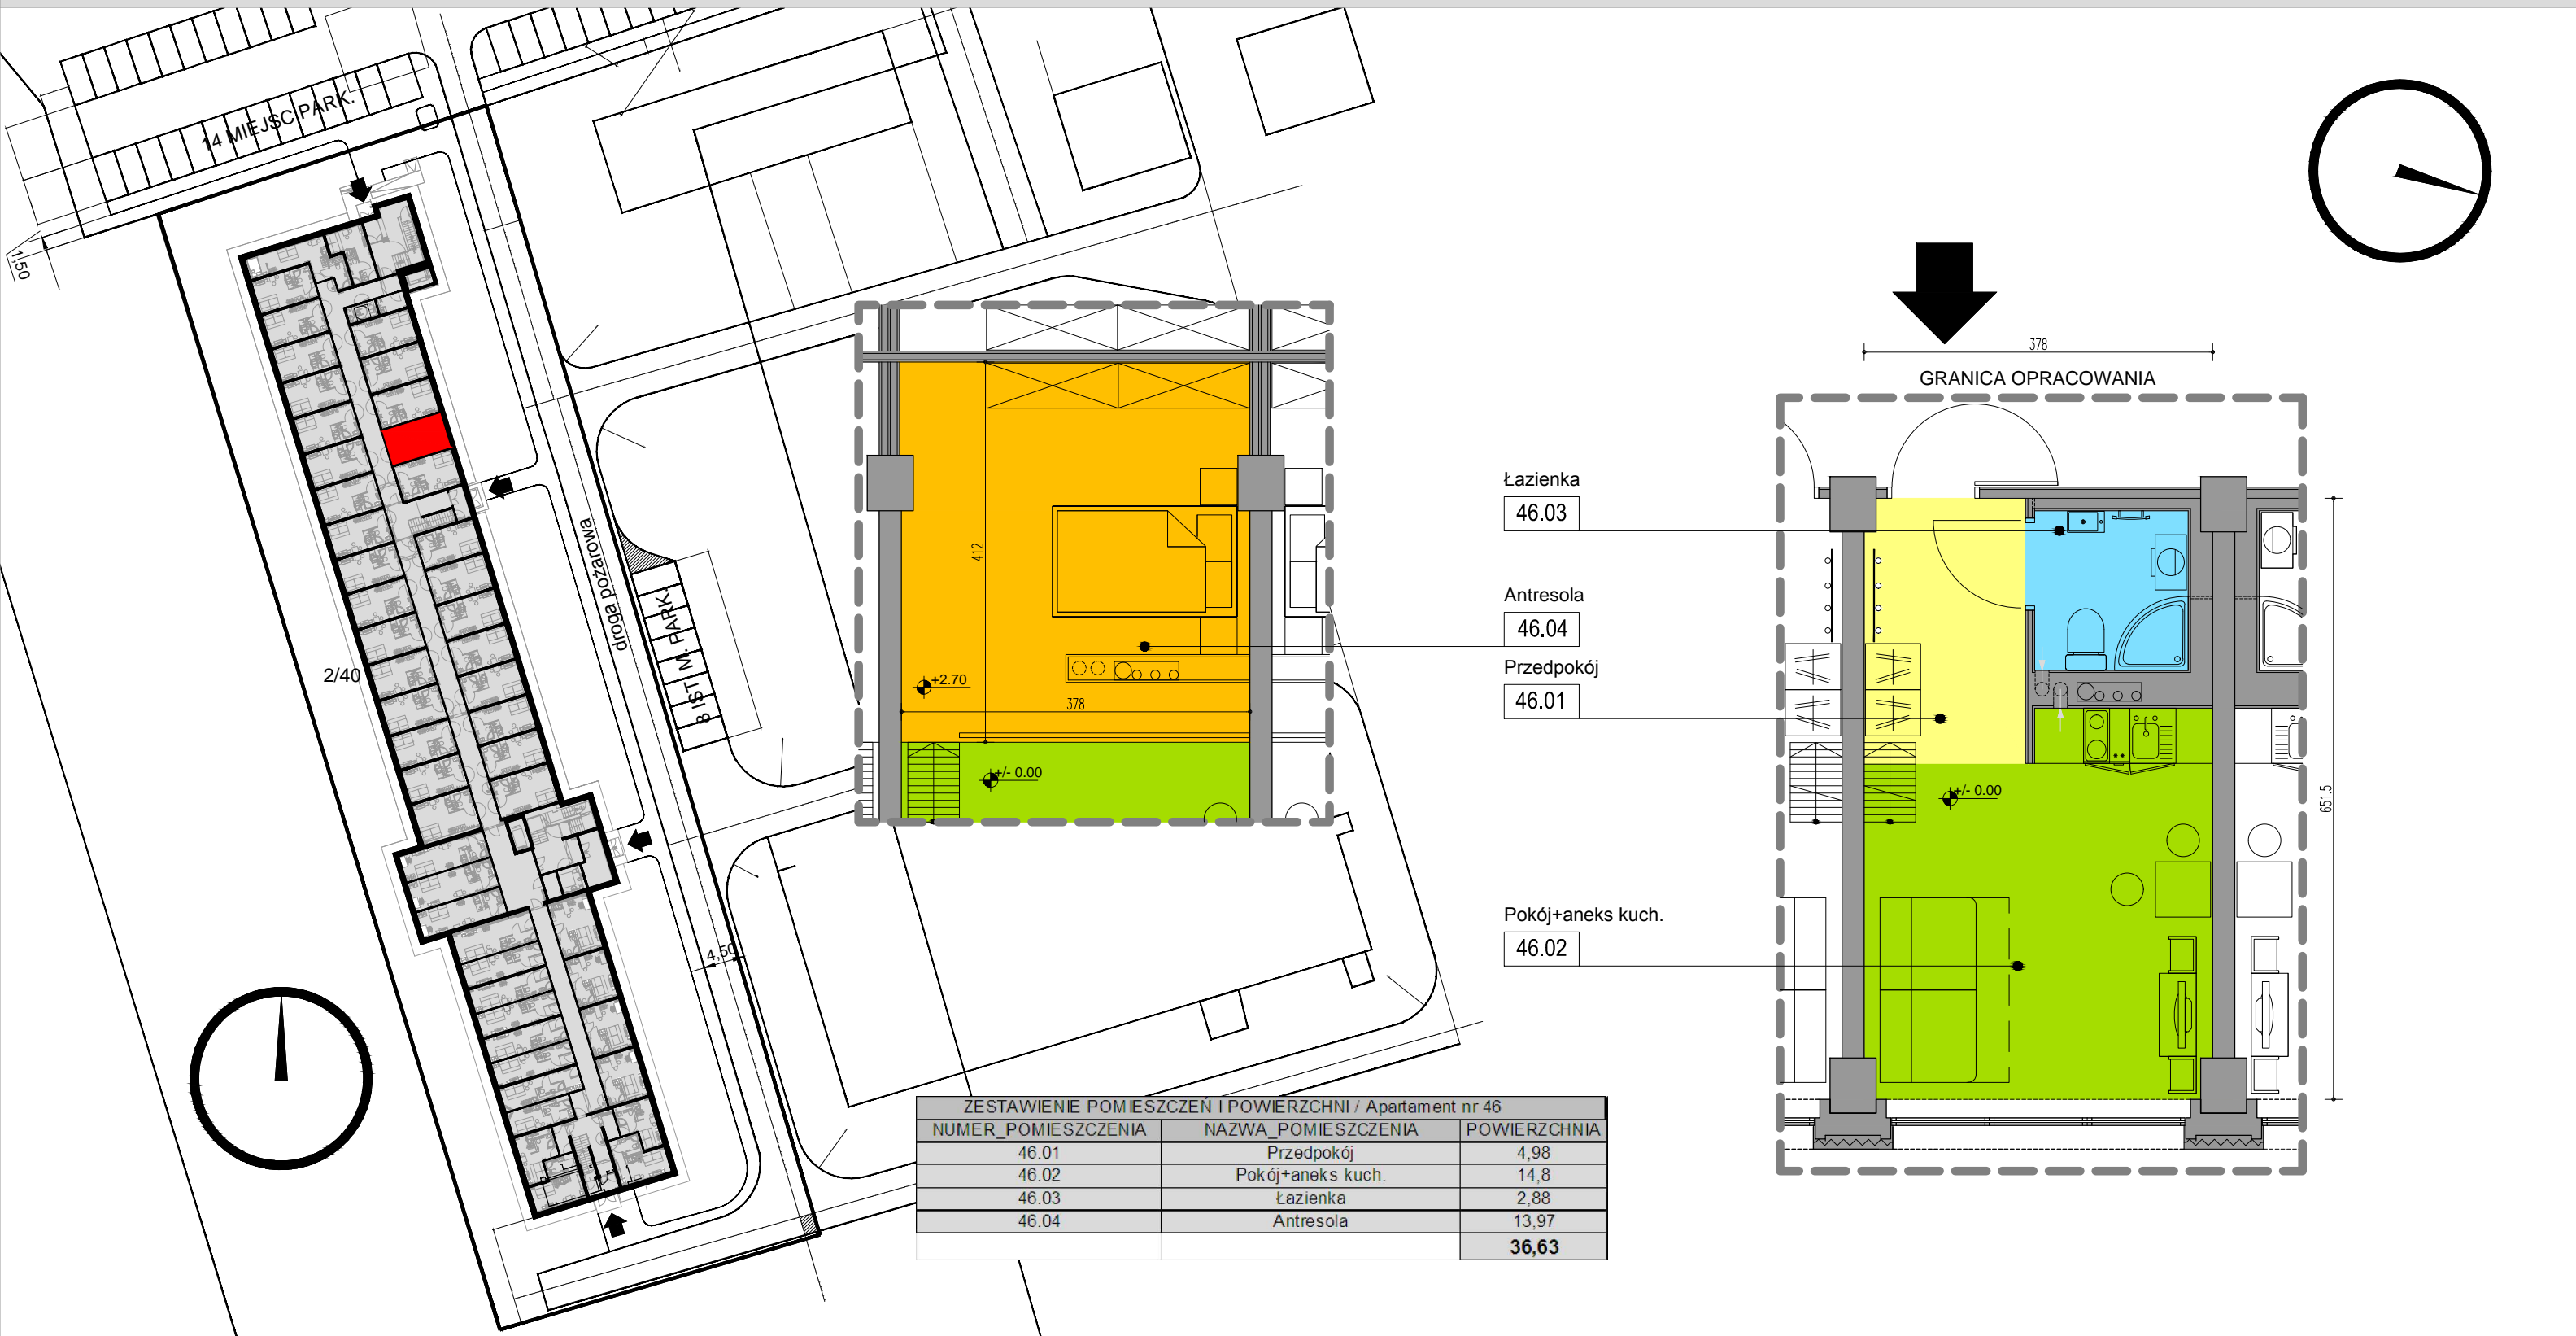

RZUT PRZYZIEMIA APARTAMENT NR46

LOKALIZACJA:
WROCŁAW, OBREB: WROCŁAWSKI PARK BIZNESU 3
UL. BIERUTOWSKA 57-59