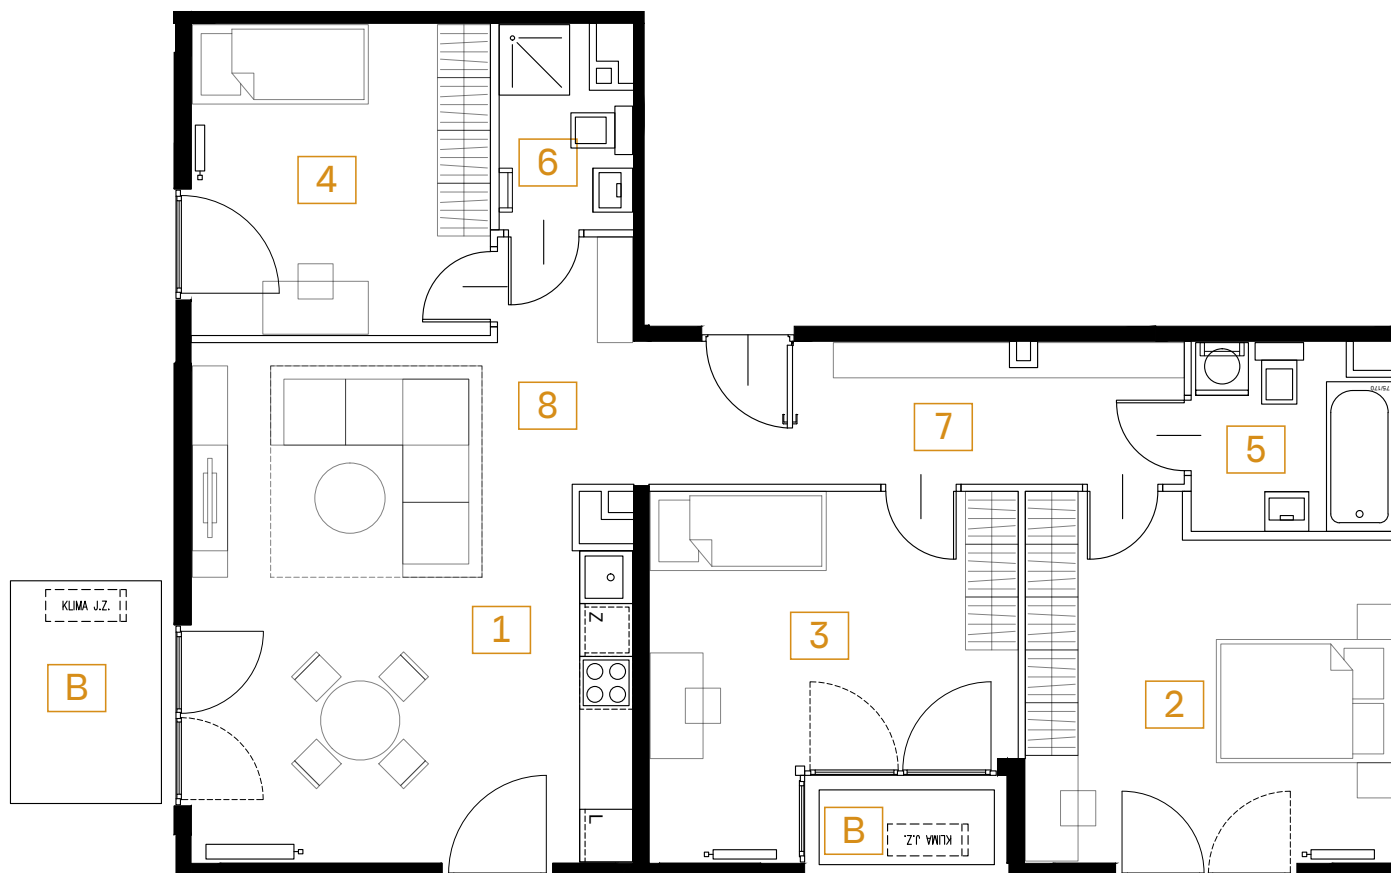

Mieszkanie 11

91.01 m²

piętro: 2

pokoje: 4

24

22

1	POKÓJ + ANEKS	26.51 m ²
2	POKÓJ	16.23 m ²
3	POKÓJ	14.49 m ²
4	POKÓJ	11.95 m ²
5	ŁAZIENKA	4.69 m ²
6	ŁAZIENKA	3.16 m ²
7	PRZEDPOKÓJ	9.67 m ²
8	PRZEDPOKÓJ	4.31 m ²

B	BALKON	4.34 m ²
B	BALKON	1.69 m ²

Przedstawiona aranżacja lokalu jest przykładowa, rysunki w tym zakresie mają charakter poglądowy.