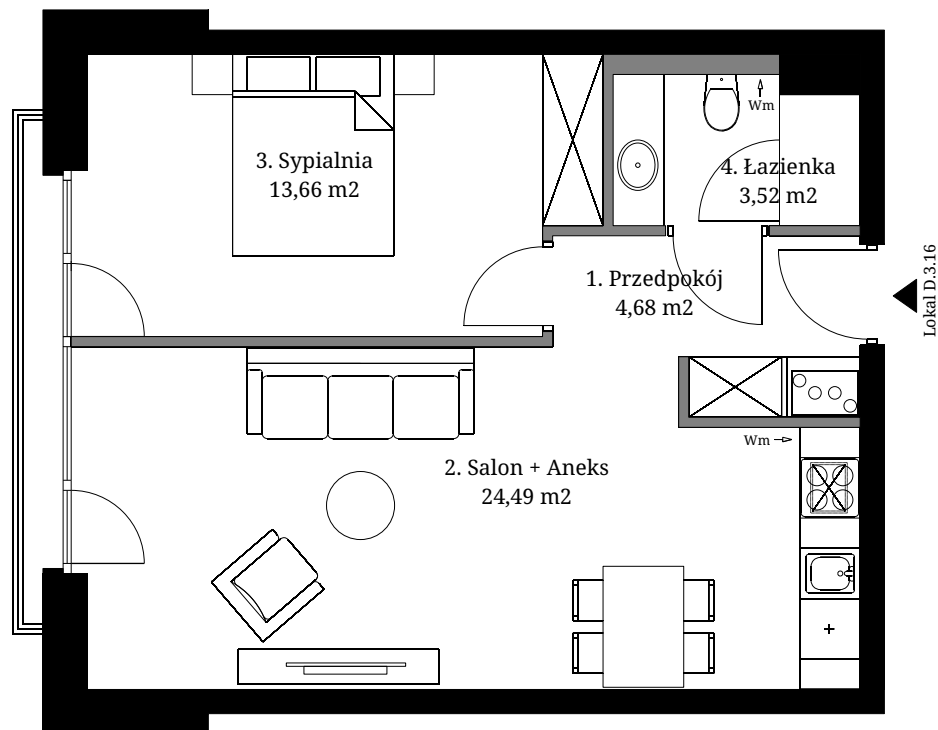

# Seidorf

Mountain Resort

— 1899 —

Powierzchnia wewnętrzna: 47,98 m<sup>2</sup>  
 Powierzchnia użytkowa: 46,35 m<sup>2</sup>

1. Przedpokój	4,68 m <sup>2</sup>
2. Salon + Aneks	24,49 m <sup>2</sup>
3. Sypialnia	13,66 m <sup>2</sup>
4. Łazienka	3,52 m <sup>2</sup>

Powierzchnia pod ścianami demontowanymi 1,63 m<sup>2</sup>

Lokalizacja lokali w obiekcie:

-  - Obrys lokalu D.3.16
-  - Część wspólna

Rzut Poddasza 1

 - Ściana z możliwością demontażu

 - Ściana bez możliwości demontażu