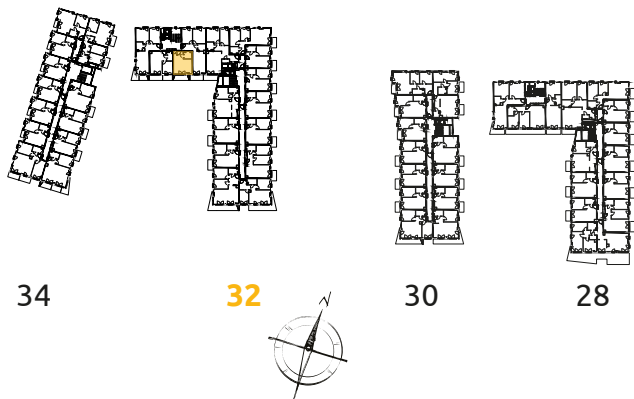

O₃
OSIEDLE
ETAP 7

Tu żyj. Tu mieszkaj.

1	POKÓJ + ANEKS KUCHENNY	24.56 m ²
2	ŁAZIENKA	4.42 m ²
B	BALKON	5.03 m ²

1 POKÓJ | 28.98m²

Budynek: 32

Piętro: 4

Mieszkanie: 18

Przedstawiona aranżacja lokalu jest przykładowa, rysunki w tym zakresie mają charakter poglądowy.