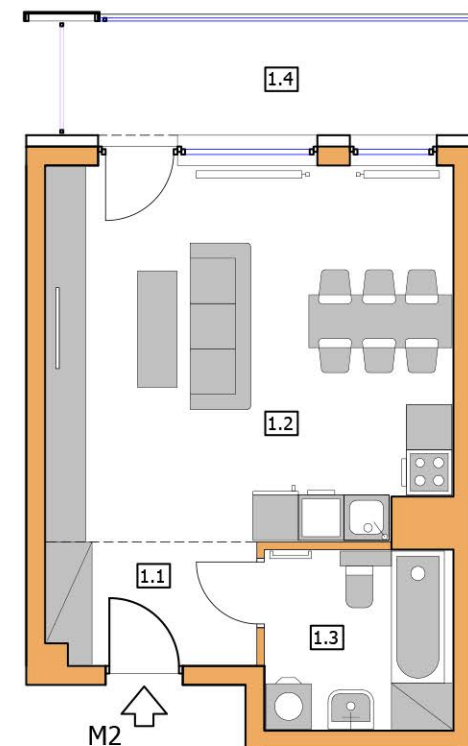

Przedstawione wizualizacje i rzuty mają charakter poglądowy.

Podczas realizacji niektóre szczegóły mogą zostać zmienione

BUDYNEK A

1 PIĘTRO

NR M2

36,35m<sup>2</sup>

1 - POKOJOWE

NR KATALOGOWY : A/1P/M2

| MIESZKANIE nr M2 |                        |                        |
|------------------|------------------------|------------------------|
| nr               | Pomieszczenie          | Pow. (m <sup>2</sup> ) |
| 1.1              | Hall                   | 4,45m <sup>2</sup>     |
| 1.2              | Salon + Aneks kuchenny | 26,10m <sup>2</sup>    |
| 1.3              | Łazienka               | 5,80m <sup>2</sup>     |
| SUMA :           |                        | 36,35m <sup>2</sup>    |

|     |        |                    |
|-----|--------|--------------------|
| 1.4 | Balkon | 8,30m <sup>2</sup> |
|-----|--------|--------------------|

BUDYNEK A - 1 PIĘTRO

RZUT 1:100