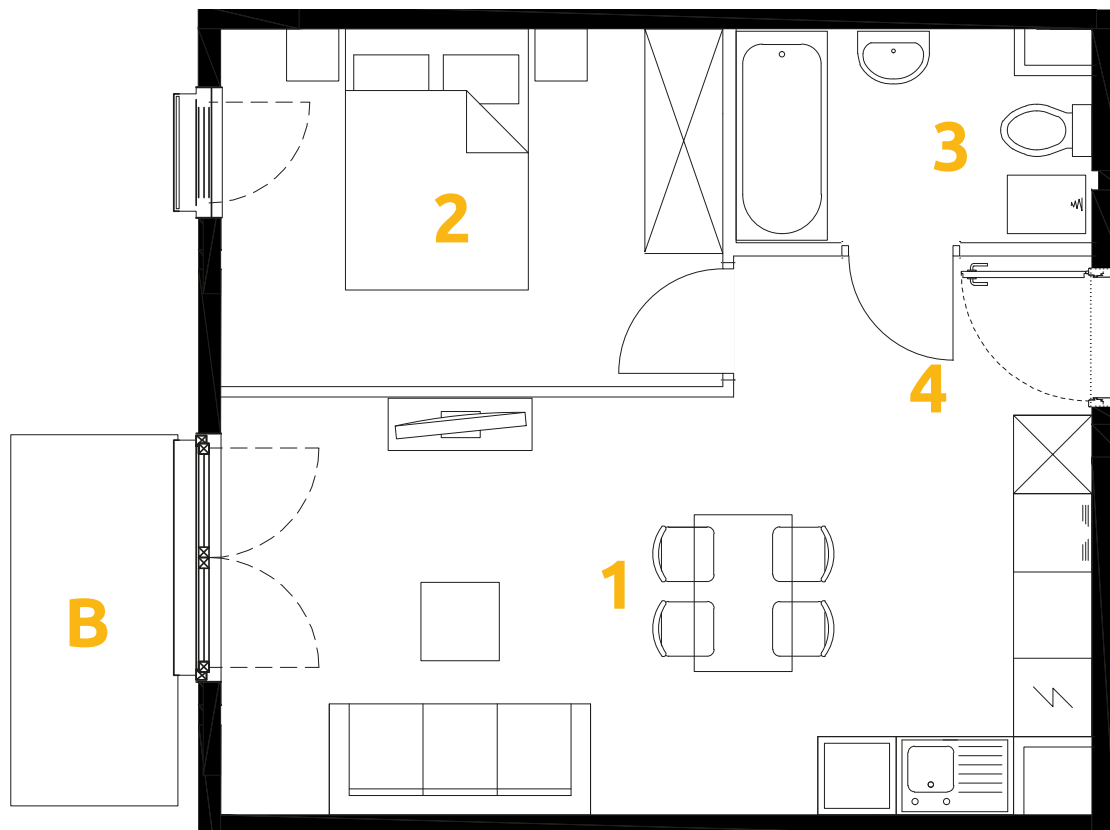

Tu żyj. Tu mieszkaj.

1	POKÓJ + ANEKS KUCHENNY	19.68 m ²
2	POKÓJ	10.45 m ²
3	ŁAZIENKA	4.25 m ²
4	PRZEDPOKÓJ	4.06 m ²
B	BALKON	3.58 m ²

2 POKOJE | 38.44 m²

Budynek: 30

Piętro: 1

Mieszkanie: 19

Przedstawiona aranżacja lokalu jest przykładowa, rysunki w tym zakresie mają charakter poglądowy.