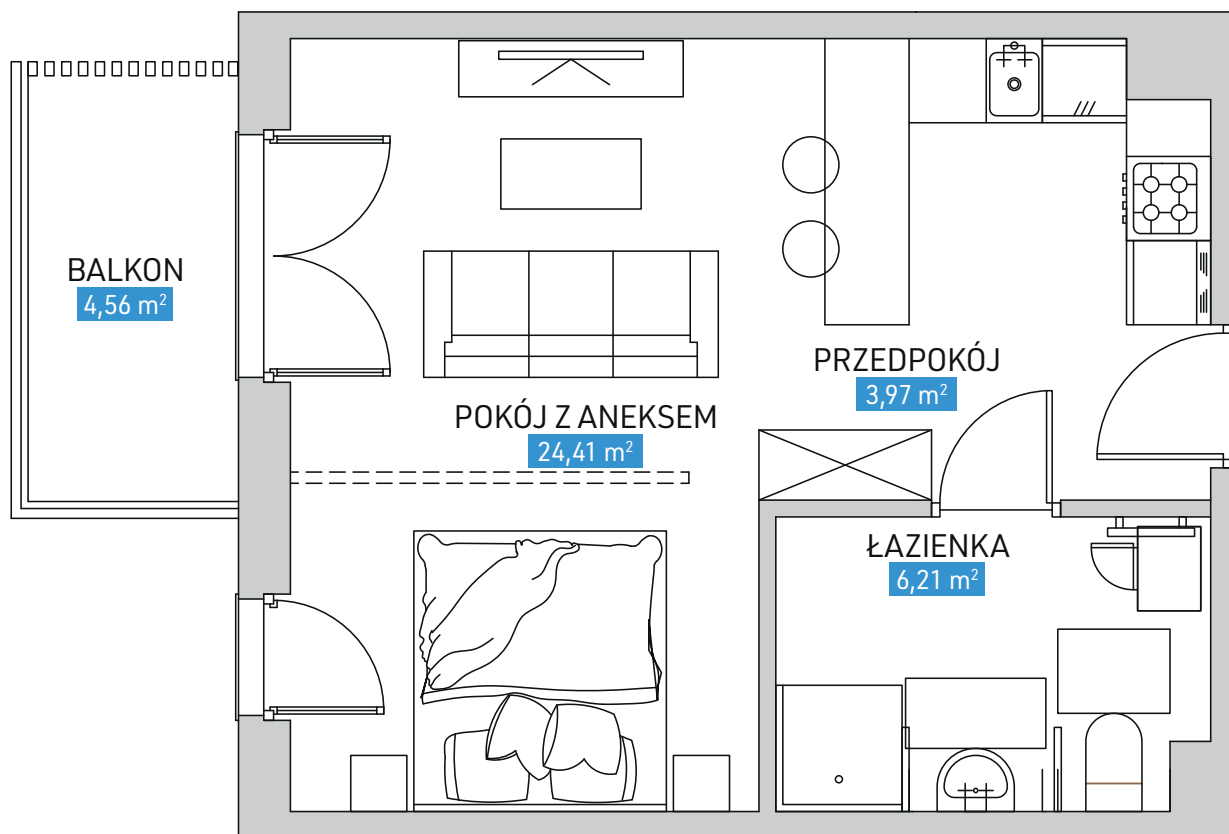

WILLA ZALESIE

ul. Kobierzyńska 145 | Kraków

Piętro 1	Mieszkanie 5
Przedpokój	3,97 m ²
Łazienka	6,21 m ²
Pokój z an. kuchennym	24,41 m ²
Balkon	4,56 m ²
POW. UŻYTKOWA	34,59 m²