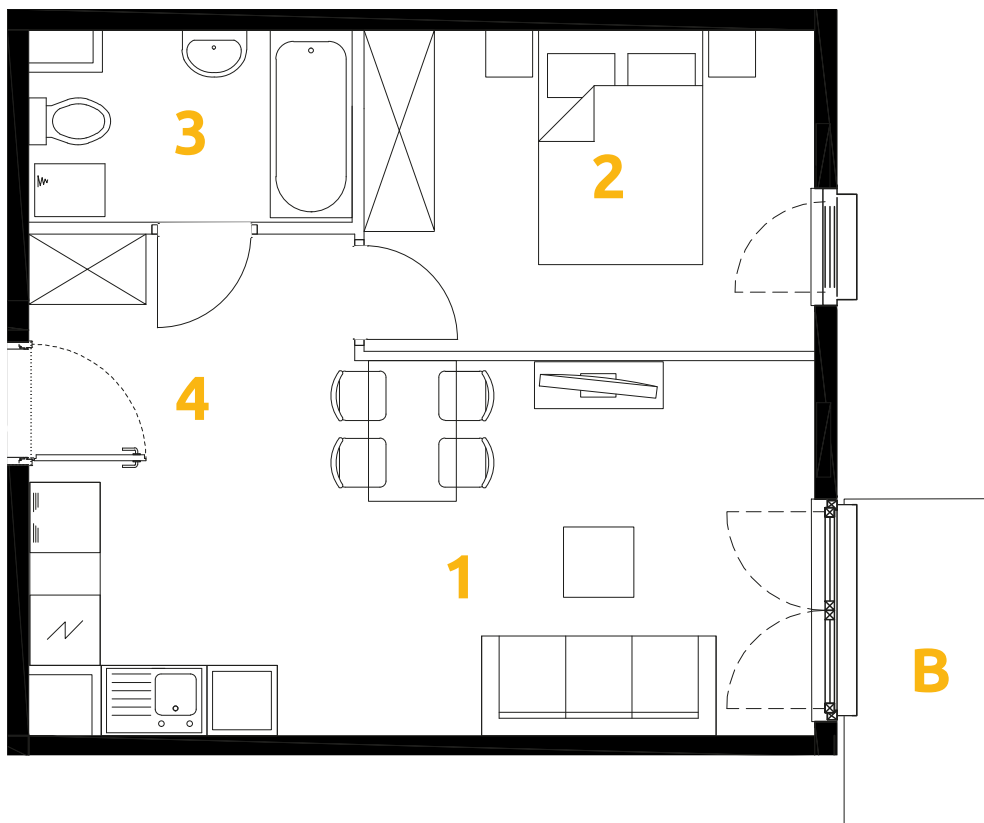

Tu żyj. Tu mieszkaj.

1	POKÓJ + ANEKS KUCHENNY	19.27 m ²
2	POKÓJ	10.46 m ²
3	ŁAZIENKA	4.25 m ²
4	PRZEDPOKÓJ	4.60 m ²
B	BALKON	3.58 m ²

2 POKOJE | 38.58m²

Budynek: 32

Piętro: 2

Mieszkanie: 50

34

32