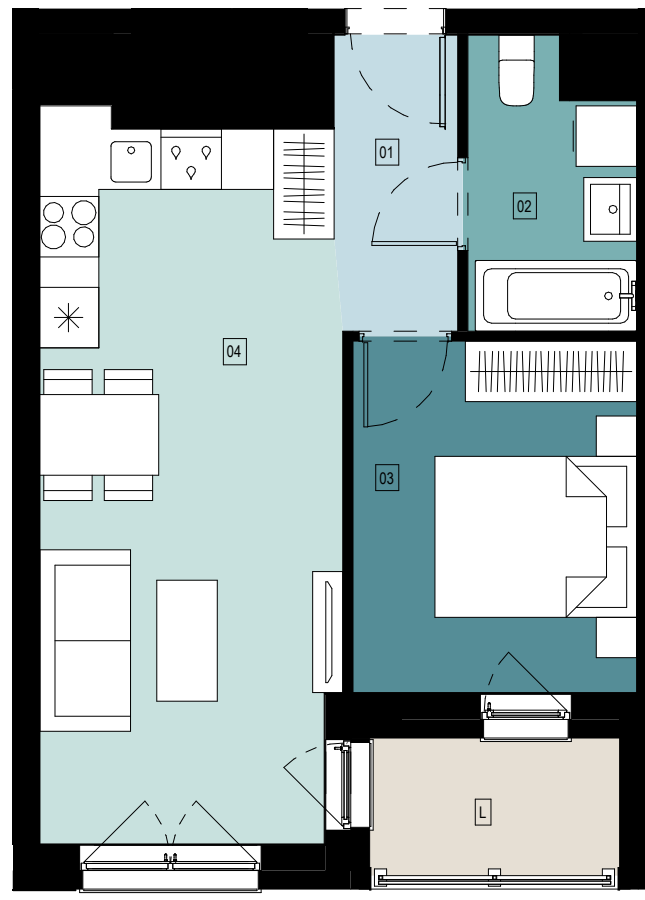

M9

BUDYNEK D

POZIOM 1

LICZBA POKOI 2

POWIERZCHNIA MIESZKANIA

38,85 m²

M9

NR	NAZWA	POW.
01	hol	3,56 m ²
02	łazienka	4,42 m ²
03	sypialnia	9,81 m ²
04	salon + aneks kuch.	21,06 m ²
		38,85 m ²

L	loggia	3,39 m ²
		3,39 m ²

UMÓW SIĘ NA SPOTKANIE

+48 782 005 005

ul. Powstańców Warszawy 34/U

35-329 Rzeszów

www.PanoramaKwiatkowskiego.pl

SKALA 1:75