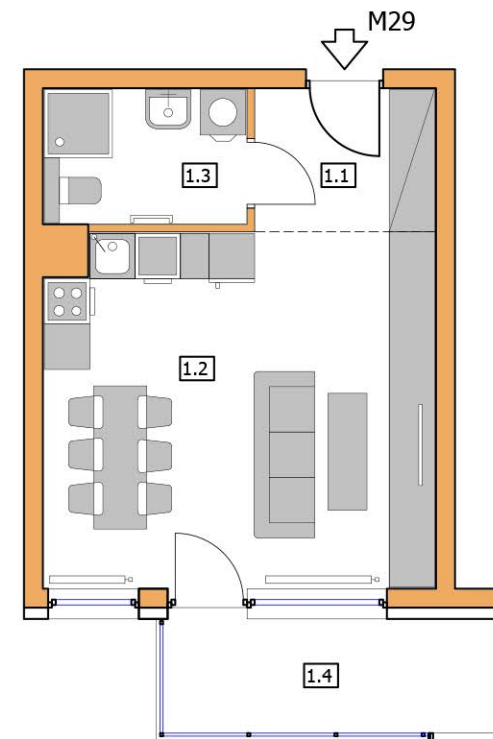

WEDUTA KRAKOWA

BUDYNEK A

3 PIĘTRO

NR M29

33,05m²

1 - POKOJOWE

NR KATALOGOWY : A/3P/M29

MIESZKANIE nr 29		
nr	Pomieszczenie	Pow. (m ²)
1.1	Hall	4,45m ²
1.2	Salon + Aneks kuchenny	23,90m ²
1.3	Łazienka	4,70m ²
SUMA :		33,05m ²
1.4	Balkon	6,70m ²

RZUT 1:100

BUDYNEK A - 3 PIĘTRO

Mieszkanie :

1 - POKOJOWE

Powierzchnia :

33,05m²

Lokalizacja :

ul. Belwederczyków w Krakowie