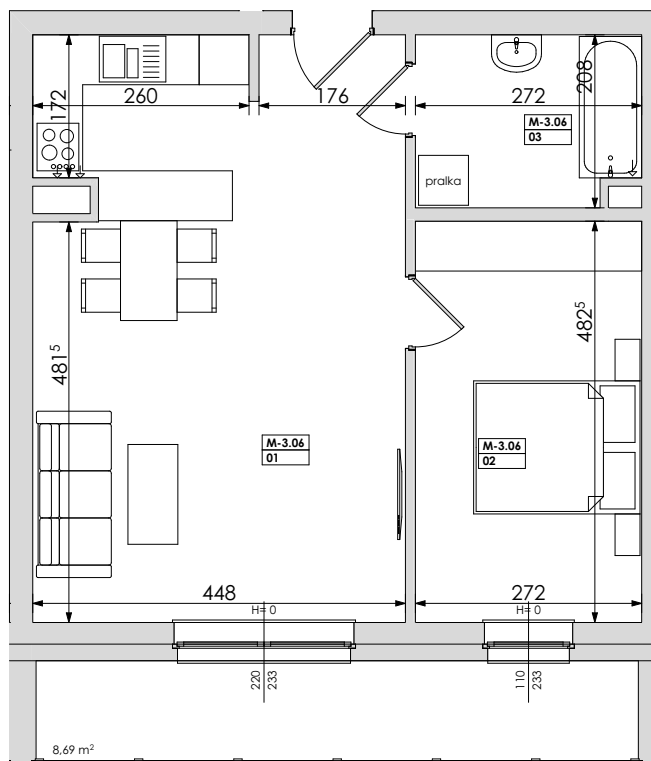

Mieszkanie nr	Nr pom.	Nazwa pomieszczenia	Powierzchnia	Wys.	Kubatura
M-3.06	01	pokój dz.+aneks.kuch.	31,14	256	79,71
	02	pokój	13,12	256	33,60
	03	łazienka	5,48	256	14,02
			49,74 m²		127,33 m³

POZNAŃ
ulica **Jasielska**

Powyższe rysunki mają charakter poglądowy. Zasługujemy sobie prawo do wprowadzenia zmian.

powierzchnia mieszkania 49,74 m²