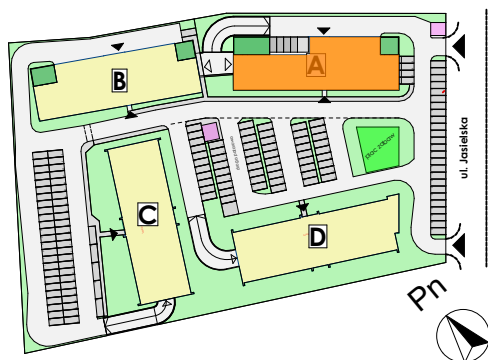

LOKALIZACJA BUDYNKU NA OSIEDLU

LOKALIZACJA MIESZKANIA W BUDYNKU