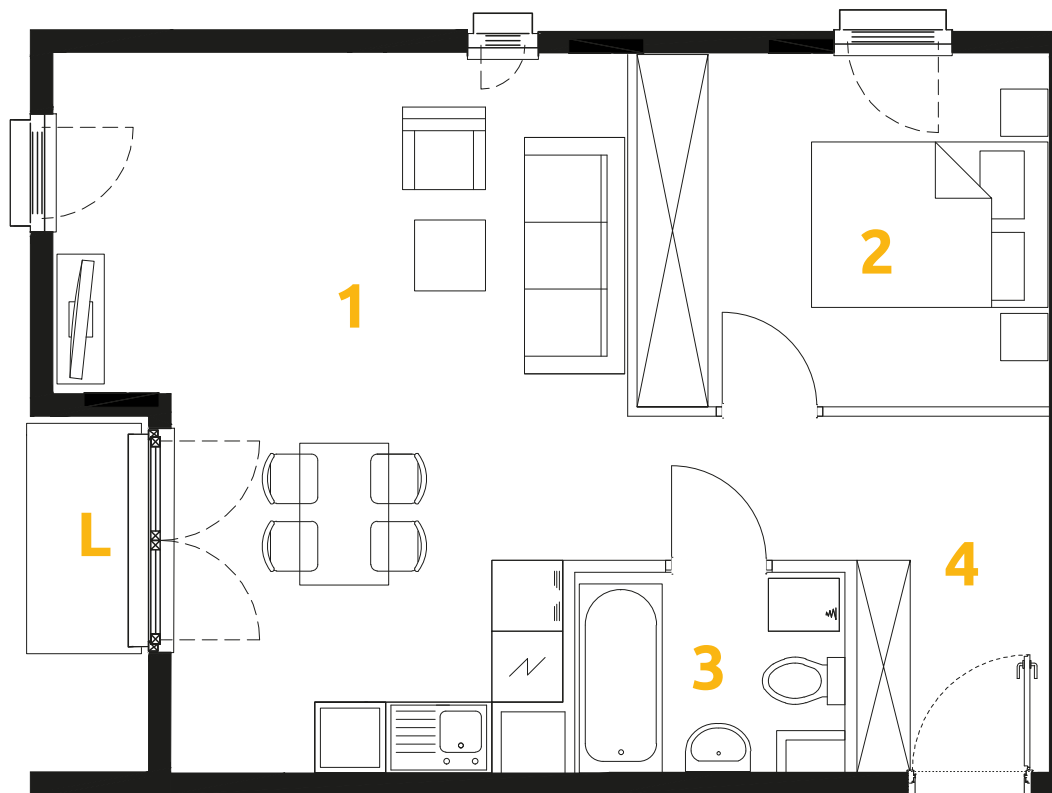

O₃
OSIEDLE
OSZKON
ETAP 7

Tu żyj. Tu mieszkaj.

1	POKÓJ + ANEKS KUCHENNY	24.92 m ²
2	POKÓJ	10.32 m ²
3	ŁAZIENKA	3.65 m ²
4	PRZEDPOKÓJ	7.24 m ²
L	LOGGIA	1.63 m ²

2 POKOJE | 46.13 m²

Budynek: 34

Piętro: 4

Mieszkanie: 58