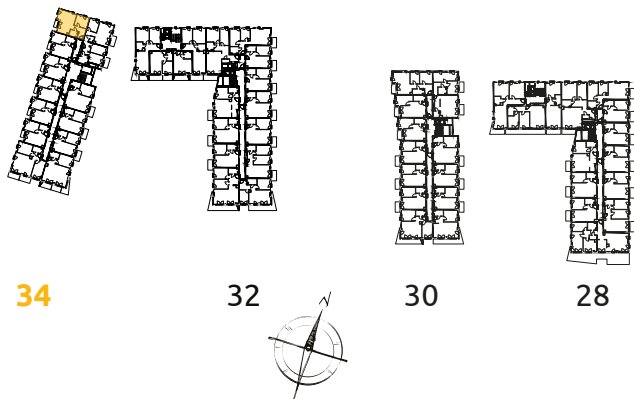

O₃
OSIEDLE
OSZKON
ETAP 7

Tu żyj. Tu mieszkaj.

1	POKÓJ + ANEKS KUCHENNY	24.92 m ²
2	POKÓJ	10.32 m ²
3	ŁAZIENKA	3.65 m ²
4	PRZEDPOKÓJ	7.24 m ²
L	LOGGIA	1.63 m ²

2 POKOJE | 46.13 m²

Budynek: 34

Piętro: 4

Mieszkanie: 58