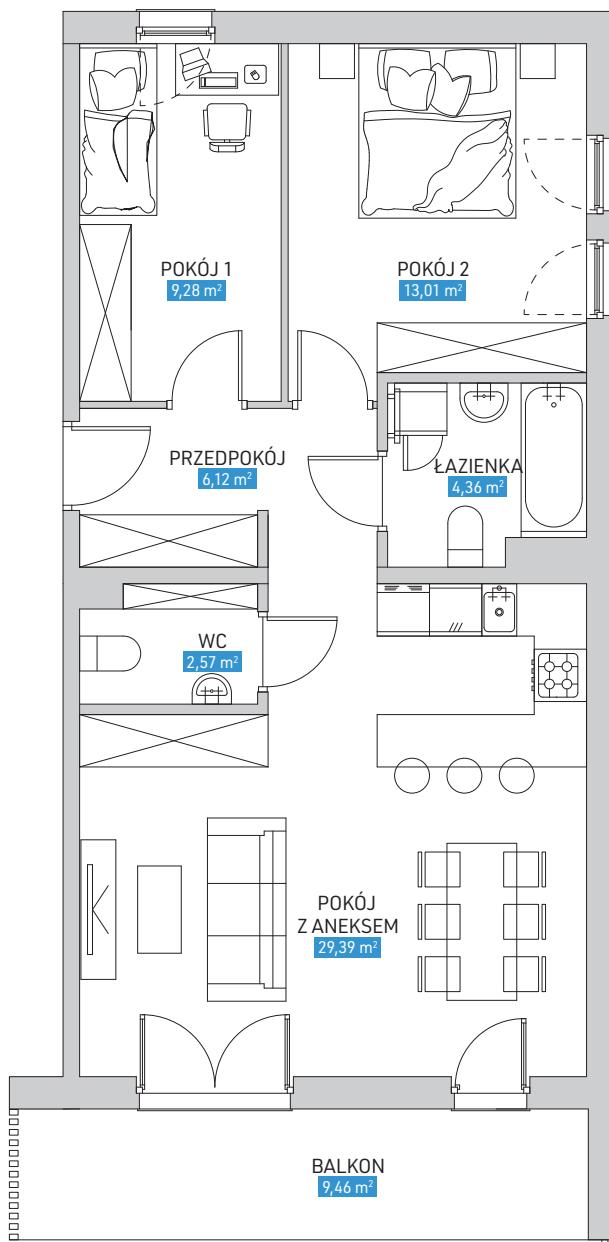

WILLA ZALESIE
ul. Kobierzyńska 145 | Kraków

Piętro 1	Mieszkanie 24
Przedpokój	6,12 m ²
Pokój 1	9,28 m ²
Pokój 2	13,01 m ²
Łazienka	4,36 m ²
Pokój z an. kuchennym	29,39 m ²
WC	2,57 m ²
Balkon	9,46 m ²
POW. UŻYTKOWA	64,73 m²