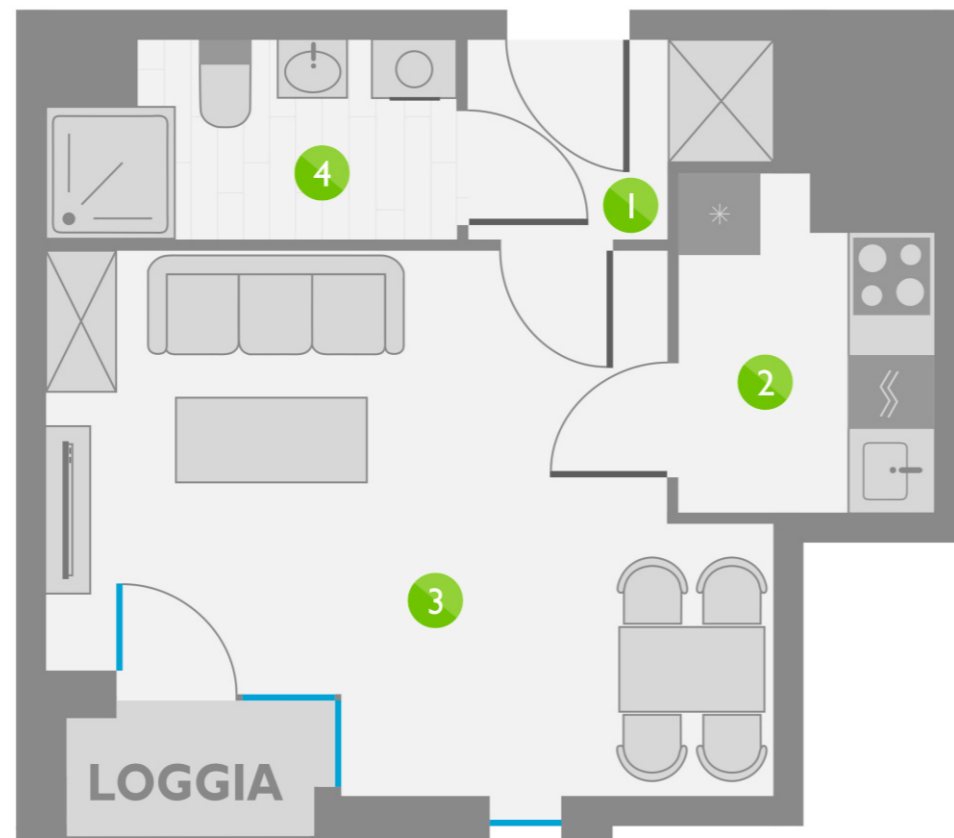

Os. Lotnictwa Polskiego 12

46

PIĘTRO 5

6	P. 1
16	P. 2
26	P. 3
36	P. 4
46	P. 5
56	P. 6
66	P. 7
76	P. 8

ZESTAWIENIE POMIESZCZEŃ:

1	KORYTARZ	2,67 m ²
2	KUCHNIA	4,06 m ²
3	POKÓJ	16,65 m ²
4	ŁAZIENKA	3,87 m ²
ŁĄCZNIE:		27,25 m ²

USYTUOWANIE LOKALU: