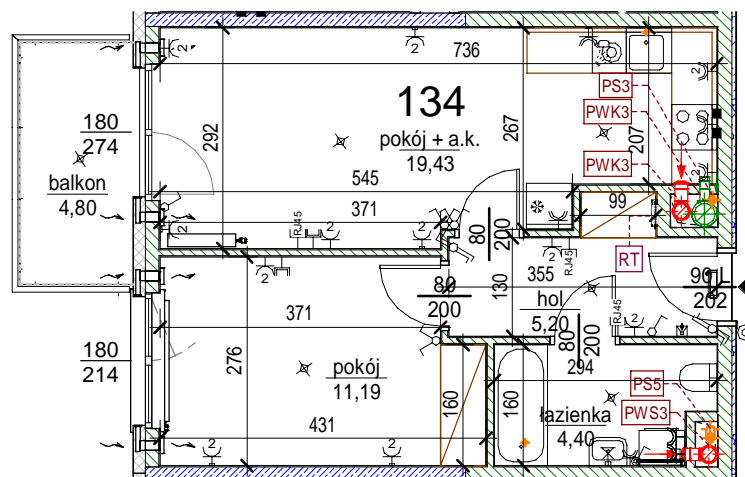

Rezydencja Liwska

Biurow Sprzedaży
Warszawa, ul. Wysockiego 43
rl@lwdevelopment.pl
tel. 501 502 512

Lokal 134

[m2]

134

piętro 5

M2

pokój + a.k.	19,43
hol	5,20
pokój	11,19
łazienka	4,40
	40,22
balkon	4,80
	4,80

Uwaga: mogą wystąpić niewielkie różnice wymiarów pomieszczeń oraz usytuowania przyborów sanitarnych, powstałe w trakcie realizacji prac budowlanych.

skala: 1/100

	- elementy konstrukcji budynku		- kanalizacja sanitarna		- przełączniki oświetlenia		- wypust kinkietowy / oprawa kinkietowa zewn.
	- ściany działowe wewnątrz lokalu, poza obudowami pionów instalacyjnych mogą być rozbrane		- wentylacja kuchni		- skrzynka bezpiecznikowa		- wypust sufitowy / oprawa sufitowa zewn.
	- nawiew powietrza		- wentylacja okapu		- otwory: szerokość 90, wysokość 200		- gniazdo wtykowe pojedyncze / podwójne
	- zawór ze złączką do węża ogrodowego		- wentylacja łazienki		- grzejnik		- gniazdo wtykowe hermetyczne pojedyncze/podwójne
	- wideodomofon		- zasilanie kuchni		- grzejnik łazienkowy		- gniazdo teleinformatyczne / gniazdo RTV
	- dzwonek do drzwi		- belka / nadproże		- RM_TELE		- oświetlenie LED