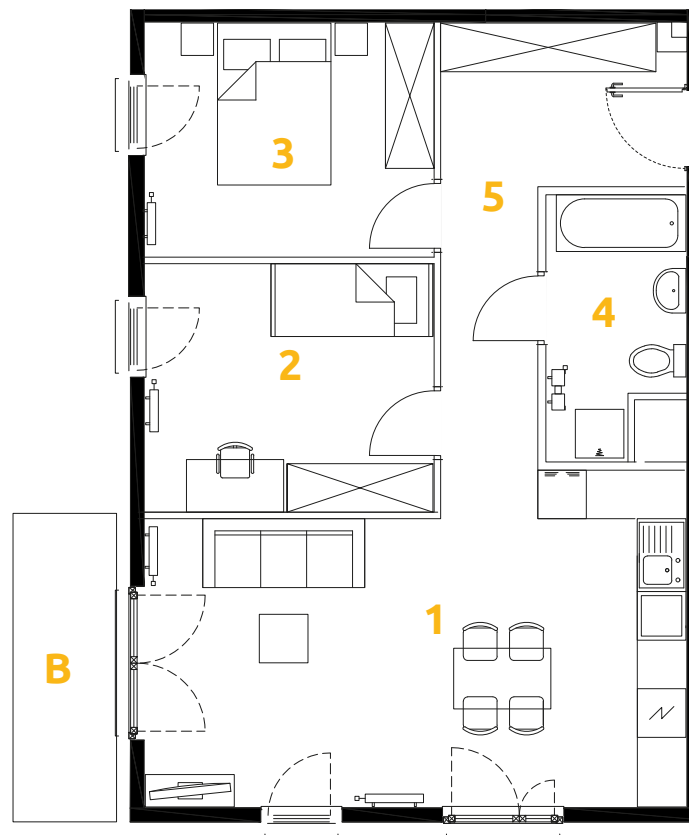

O₃
OSIEDLE
OSZON
ETAP 8

Tu żyj. Tu mieszkaj.

1	POKÓJ + ANEKS KUCHENNY	25.66 m ²
2	POKÓJ	10.94 m ²
3	POKÓJ	10.30 m ²
4	ŁAZIENKA	5.09 m ²
5	PRZEDPOKÓJ	10.07 m ²
B	BALKON	4.89 m ²

3 POKOJE | 62.06 m²

Budynek: 4

Piętro: 3

Mieszkanie: 46

Przedstawiona aranżacja lokalu jest przykładowa, rysunki w tym zakresie mają charakter poglądowy.

Biuro sprzedaży:
ul. Stefana Banacha 39/U1
31-235 Kraków

www.osiedleozon.pl
biuro@megapolis.pl
(12) 300 00 77