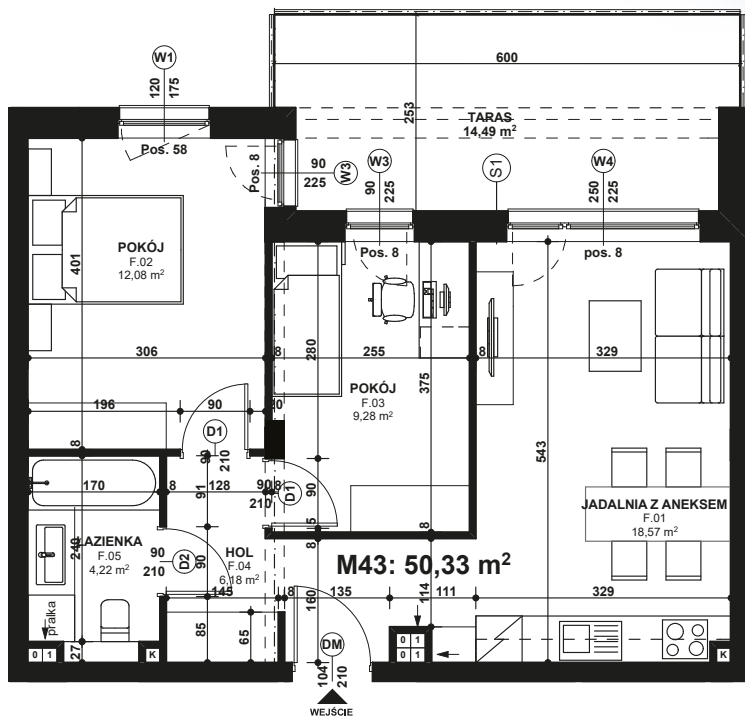

Piano
PARK
KOMPOZYCJA PIĘKNA

APARTAMENT NR: 43

powierzchnia - 50,33 M²
piętro 1, budynek H

ZOBACZ CENĘ APARTAMENTU

F.01 JADALNIA Z ANEKSEM	18,57 m ²
F.02 POKÓJ	12,08 m ²
F.03 POKÓJ	9,28 m ²
F.04 HOL	6,18 m ²
F.05 ŁAZIENKA	4,22 m ²
TARAS	14,49 m ²