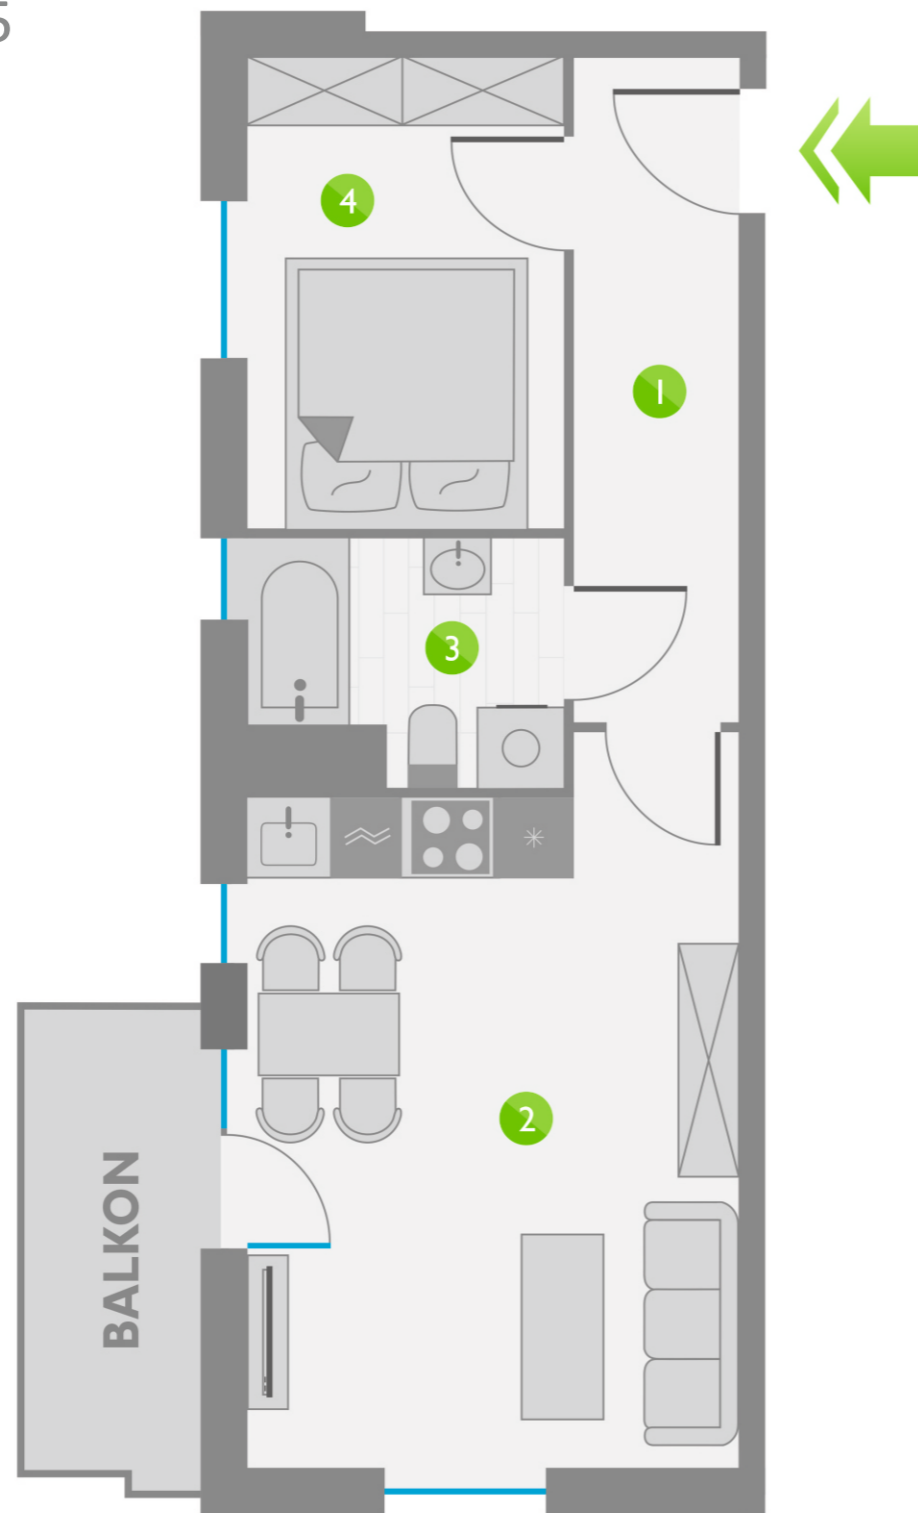

Os. Lotnictwa Polskiego 12

43

PIĘTRO 5

3	P. 1
13	P. 2
23	P. 3
33	P. 4
43	P. 5
53	P. 6
63	P. 7
73	P. 8

ZESTAWIENIE POMIESZCZEŃ:

1	KORYTARZ	6,05 m ²
2	POKÓJ Z ANEKSEM KUCHENNYM	18,93 m ²
3	ŁAZIENKA	3,96 m ²
4	POKÓJ	8,32 m ²
ŁĄCZNIE:		37,26 m ²

USYTUOWANIE LOKALU: