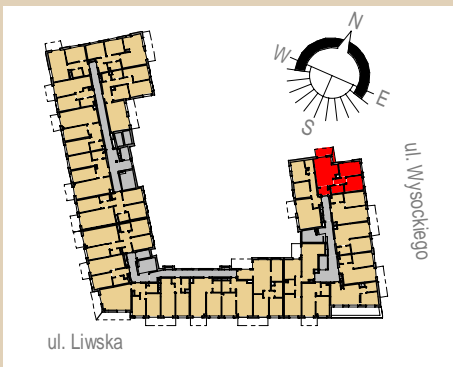

Rezydencja Liwaska

Biurow Sprzedaży
Warszawa, ul. Wysockiego 43
rl@lwdevelopment.pl
tel. 501 502 512

Lokal 043

[m2]

043

piętro 5

M3-

korytarz	3,00
pokój 2	10,13
pokój 1	11,62
pokój + a.k.	21,74
łazienka	4,19
hol	3,57
	54,25
balkon	6,38
	6,38

Uwaga: mogą wystąpić niewielkie różnice wymiarów pomieszczeń oraz usytuowania przyborów sanitarnych, powstałe w trakcie realizacji prac budowlanych.

skala: 1/100

	- elementy konstrukcji budynku		- kanalizacja sanitarna		- przełączniki oświetlenia		- wypust kinkietowy / oprawa kinkietowa zewn.
	- ściany działowe wewnątrz lokalu, poza obudowami pionów instalacyjnych mogą być rozbrane		- wentylacja kuchni		- skrzynka bezpiecznikowa		- wypust sufitowy / oprawa sufitowa zewn.
	- nawiew powietrza		- wentylacja okapu		- otwory: szerokość 90, wysokość 200		- gniazdo wtykowe pojedyncze / podwójne
	- zawór ze złączką do węża ogrodowego		- wentylacja łazienki		- grzejnik		- gniazdo wtykowe hermetyczne pojedyncze/podwójne
	- wideodomofon		- zasilanie kuchni		- grzejnik łazienkowy		- gniazdo teleinformatyczne / gniazdo RTV
	- dzwonek do drzwi		- belka / nadproże		- skrzynka teletechniczna		- oświetlenie LED