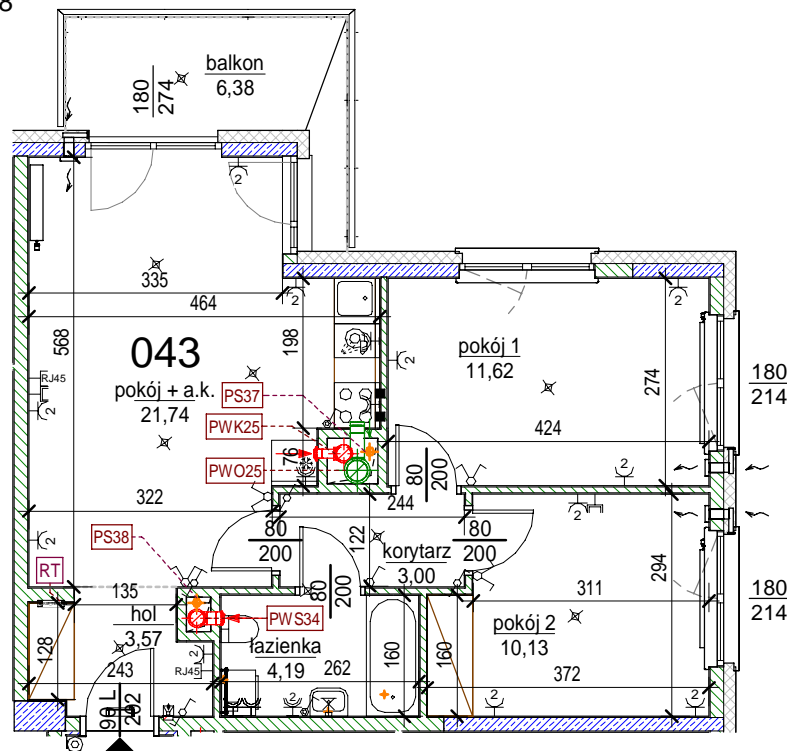

Rezydencja Liwaska

Biurow Sprzedaży
Warszawa, ul. Wysockiego 43
rl@lwdevelopment.pl
tel. 501 502 512

Lokal 043

[m2]

043

piętro 5

M3-

korytarz	3,00
pokój 2	10,13
pokój 1	11,62
pokój + a.k.	21,74
łazienka	4,19
hol	3,57
	54,25
balkon	6,38
	6,38

Uwaga: mogą wystąpić niewielkie różnice wymiarów pomieszczeń oraz usytuowania przyborów sanitarnych, powstałe w trakcie realizacji prac budowlanych.

skala: 1/100

	- elementy konstrukcji budynku		- kanalizacja sanitarna		- przełączniki oświetlenia		- wypust kinkietowy / oprawa kinkietowa zewn.
	- ściany działowe wewnątrz lokalu, poza obudowami pionów instalacyjnych mogą być rozbrane		- wentylacja kuchni		- skrzynka bezpiecznikowa		- wypust sufitowy / oprawa sufitowa zewn.
	- nawiew powietrza		- wentylacja okapu		- otwory: szerokość 90, wysokość 200		- gniazdo wtykowe pojedyncze / podwójne
	- zawór ze złączką do węża ogrodowego		- wentylacja łazienki		- grzejnik		- gniazdo wtykowe hermetyczne pojedyncze/podwójne
	- wideodomofon		- zasilanie kuchni		- grzejnik łazienkowy		- gniazdo teleinformatyczne / gniazdo RTV
	- dzwonek do drzwi		- belka / nadproże		- skrzynka teletechniczna		- oświetlenie LED