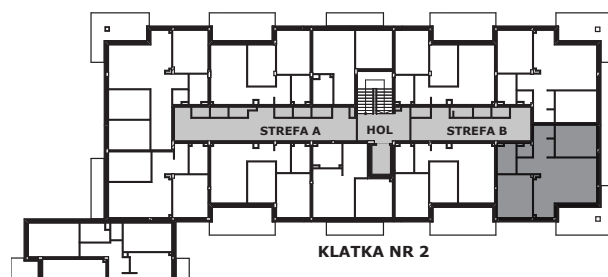

Piano
PARK
KOMPOZYCJA PIĘKNA

APARTAMENT NR: 43

powierzchnia - 61,97 M²
piętro 1, budynek G

H.01 POKÓJ Z ANEKSEM	25,47 m ²
H.02 POKÓJ	12,31 m ²
H.03 POKÓJ	10,73 m ²
H.04 HOL	5,43 m ²
H.05 HOL	2,13 m ²
H.06 ŁAZIENKA	4,46 m ²
WC	1,44 m ²
TARAS	15,34 m ²