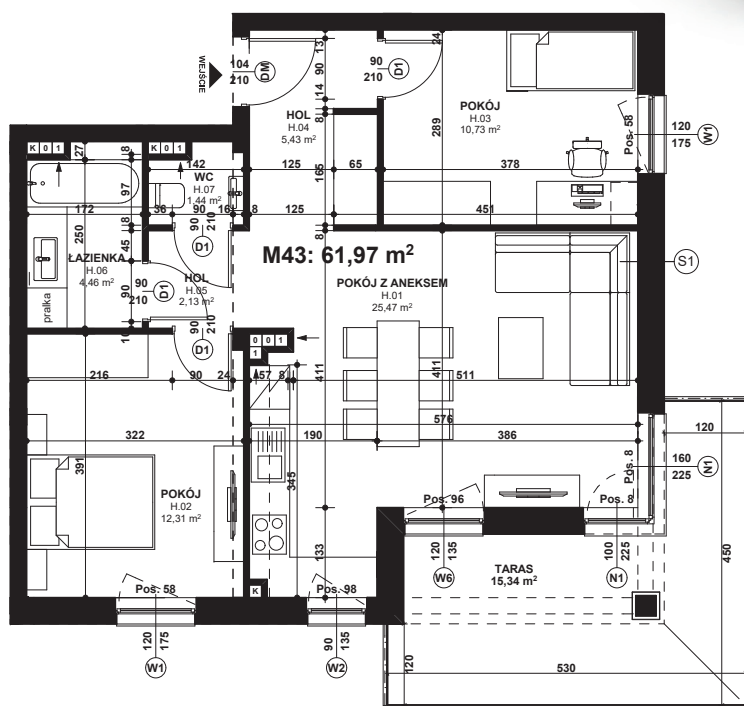

Piano
PARK
KOMPOZYCJA PIĘKNA

APARTAMENT NR: 43

powierzchnia - 61,97 M²
piętro 1, budynek G

H.01 POKÓJ Z ANEKSEM	25,47 m ²
H.02 POKÓJ	12,31 m ²
H.03 POKÓJ	10,73 m ²
H.04 HOL	5,43 m ²
H.05 HOL	2,13 m ²
H.06 ŁAZIENKA	4,46 m ²
WC	1,44 m ²
TARAS	15,34 m ²