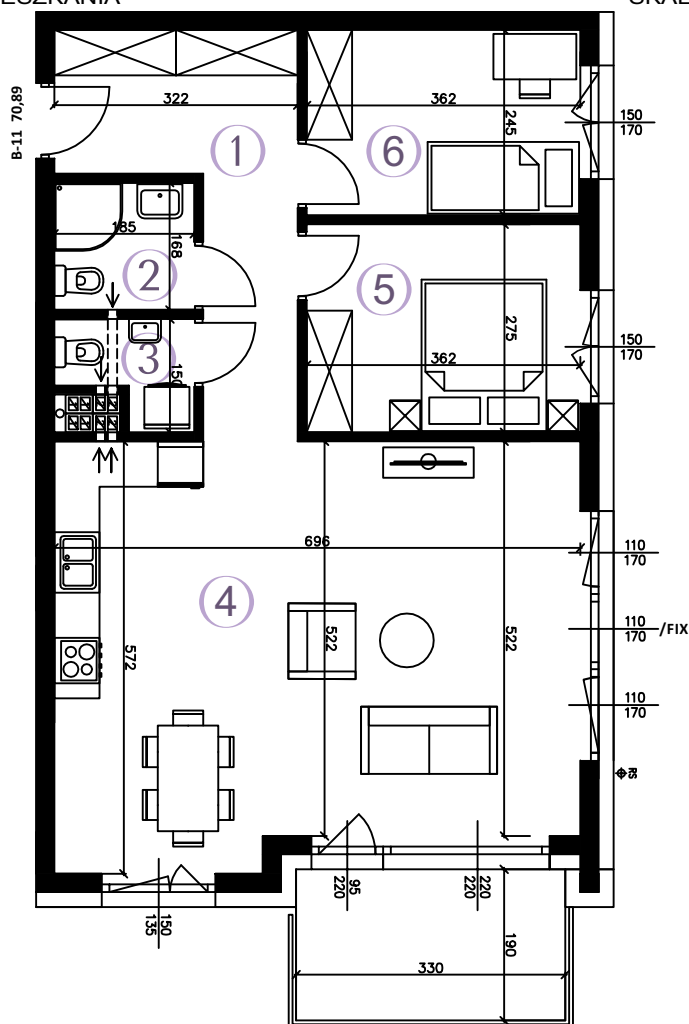

AURA

WARSZEWO

MIESZKANIE B-11

70,89 m²

3 POKOJE

piętro

KIERUNEK

pd-wsch.

① KORYTARZ	10,25 m ²
② ŁAZIENKA	2,97 m ²
③ TOALETA	2,13 m ²
④ POKÓJ Z AN. KUCH.	37,21 m ²
⑤ POKÓJ	9,70 m ²
⑥ POKÓJ	8,63 m ²

**POWIERZCHNIA
UŻYTKOWA**

70,89 m²

BALKON

6,27 m²

RZUT MIESZKANIA

SKALA 1:100

PLAN ZAGOSPODAROWANIA