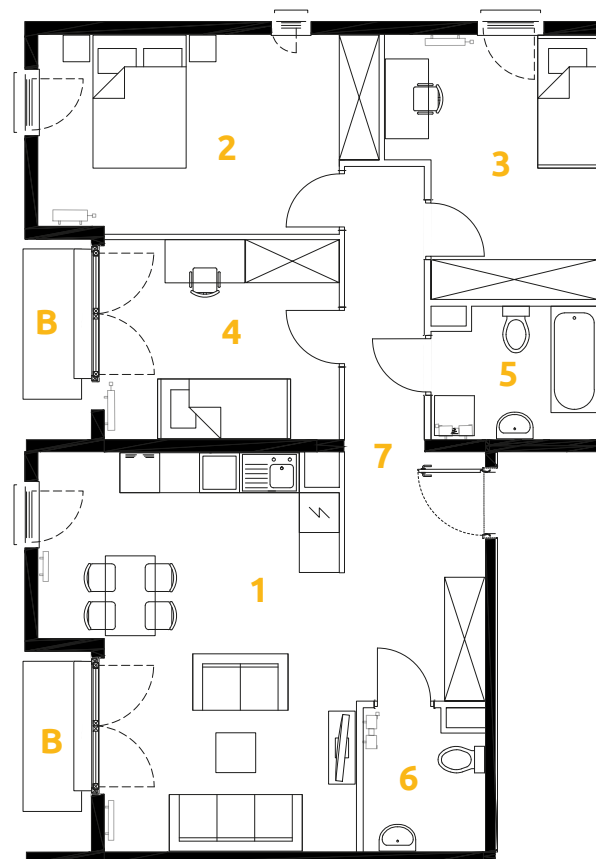

O₃
OSIEDLE
OSZON
ETAP 8

Tu żyj. Tu mieszkaj.

1	POKÓJ + ANEKS KUCHENNY	24.25 m ²
2	POKÓJ	14.54 m ²
3	POKÓJ	11.32 m ²
4	POKÓJ	10.55 m ²
5	ŁAZIENKA	4.77 m ²
6	TOALETA	3.68 m ²
7	PRZEDPOKÓJ	13.02 m ²
B	BALKON	1.99 m ²
B	BALKON	1.99 m ²

4 POKOJE | 82.13 m²

Budynek: 2

Piętro: 4

Mieszkanie: 38

Przedstawiona aranżacja lokalu jest przykładowa, rysunki w tym zakresie mają charakter poglądowy.

Biurow sprzedaży:
ul. Stefana Banacha 39/U1
31-235 Kraków