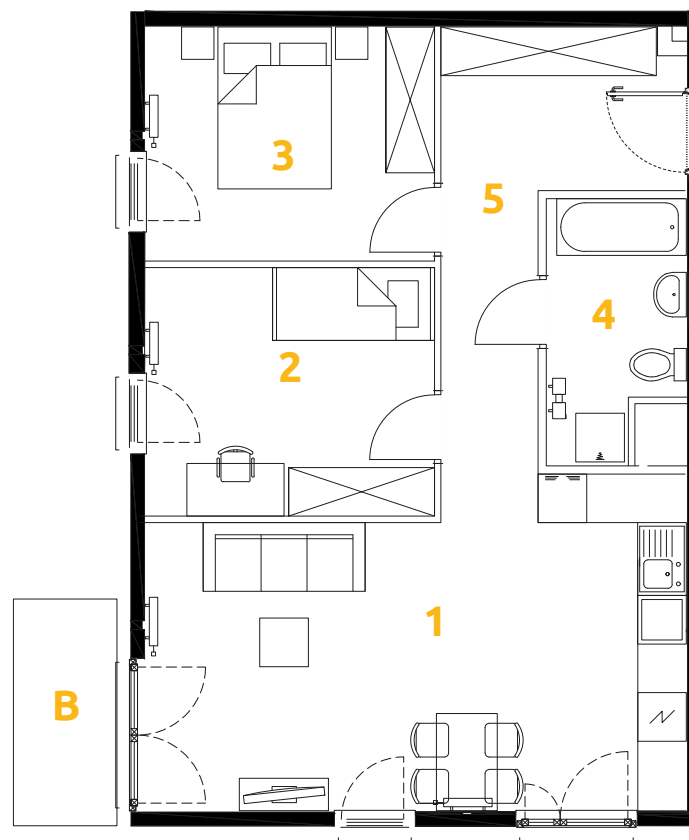

O₃
OSIEDLE
OSZON
ETAP 8

Tu żyj. Tu mieszkaj.

1	POKÓJ + ANEKS KUCHENNY	25.69 m ²
2	POKÓJ	10.93 m ²
3	POKÓJ	10.29 m ²
4	ŁAZIENKA	5.10 m ²
5	PRZEDPOKÓJ	10.08 m ²
B	BALKON	3.58 m ²

3 POKOJE | 62.09 m²

Budynek: 4

Piętro: 2

Mieszkanie: 37

Przedstawiona aranżacja lokalu jest przykładowa, rysunki w tym zakresie mają charakter poglądowy.

Biuro sprzedaży:
ul. Stefana Banacha 39/U1
31-235 Kraków

www.osiedleozone.pl
biuro@megapolis.pl
(12) 300 00 77