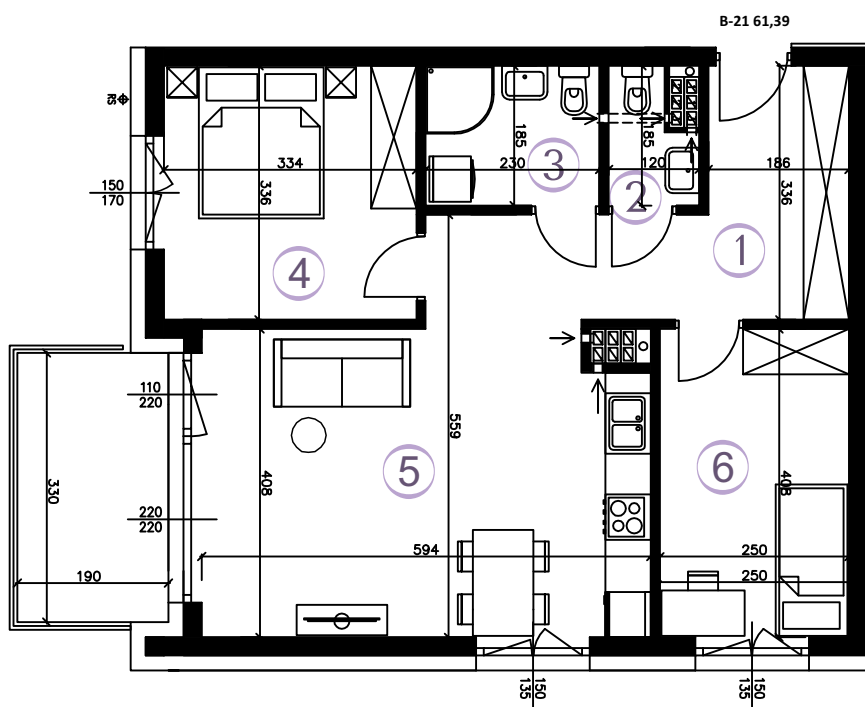

AURA

WARSZEWO

RZUT MIESZKANIA

SKALA 1:100

MIESZKANIE B-21

61,39 m²

3 POKOJE
KIERUNEK

poddasze
pd-zach.

① KORYTARZ	11,41 m ²
② TOALETA	1,69 m ²
③ ŁAZIENKA	4,09 m ²
④ POKÓJ	10,96 m ²
⑤ POKÓJ Z AN. KUCH.	23,30 m ²
⑥ POKÓJ	9,94 m ²

POWIERZCHNIA
UŻYTKOWA 61,39 m²

BALKON 6,27 m²

PLAN ZAGOSPODAROWANIA

Wizualizacja stanowi element poglądowy. Kolorystyka budynku może ulec zmianie. Rozmieszczenie mebli i przyborów oraz aranżacja pomieszczeń są poglądowe.