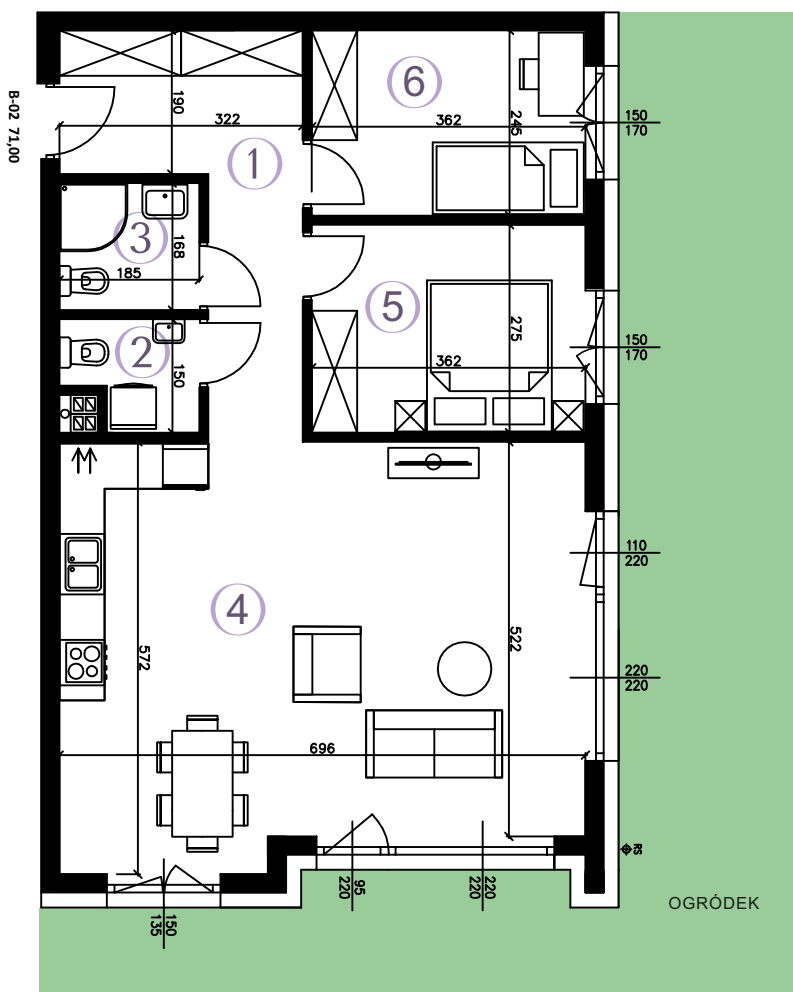

AURA

WARSAW

MIESZKANIE B-02

71,00 m²

3 POKOJE

parter

KIERUNEK

pd-wsch.

① KORYTARZ	10,25 m ²
② TOALETA	2,10 m ²
③ ŁAZIENKA	3,12 m ²
④ POKÓJ Z AN. KUCH.	37,20 m ²
⑤ POKÓJ	9,70 m ²
⑥ POKÓJ	8,63 m ²

POWIERZCHNIA
UŻYTKOWA 71,00 m²

OGRÓDEK 81 m²

RZUT MIESZKANIA

SKALA 1:100

PLAN ZAGOSPODAROWANIA