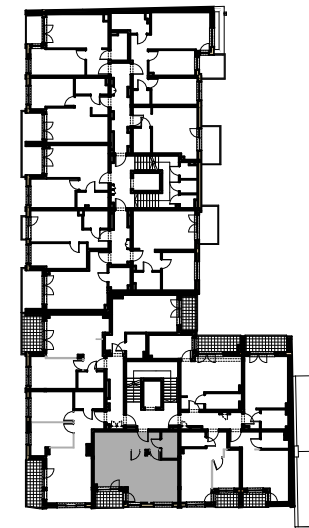

9 900 zł/m<sup>2</sup>

UL.KOPERNIKA 47/49  
ŁÓDŹ

**B24**

PU: 46,76 M2  
PIĘTRO 3

- ŚCIANY STAŁE  
bez możliwości demontażu
- ŚCIANY DZIAŁOWE  
z możliwością demontażu

POWIERZCHNIE POMIESZCZEŃ PODANO W  
PRZYBLIŻENIU, DOKŁADNE WIELKOŚCI  
OKREŚLONE ZOSTANĄ NA PODSTAWIE  
OBMIARU POWYKONAWCZEGO