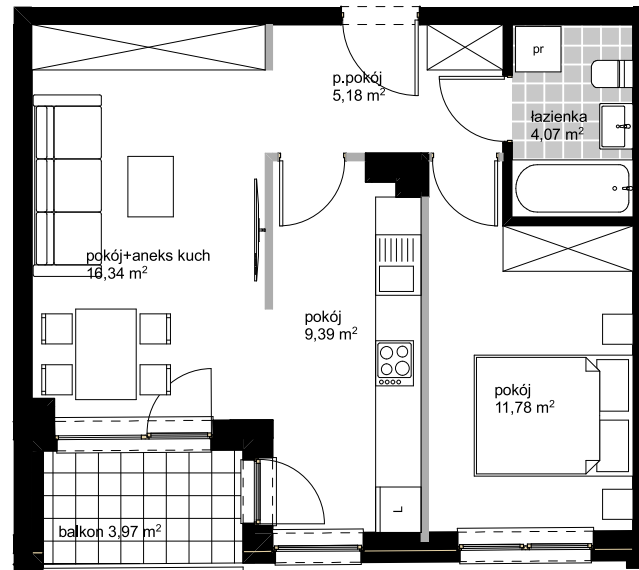

9 900 zł/m<sup>2</sup>

UL.KOPERNIKA 47/49  
ŁÓDŹ

**B24**

PU: 46,76 M2  
PIĘTRO 3

- ŚCIANY STAŁE  
bez możliwości demontażu
- ŚCIANY DZIAŁOWE  
z możliwością demontażu

POWIERZCHNIE POMIESZCZEŃ PODANO W  
PRZYBLIŻENIU, DOKŁADNE WIELKOŚCI  
OKREŚLONE ZOSTANĄ NA PODSTAWIE  
OBMIARU POWYKONAWCZEGO