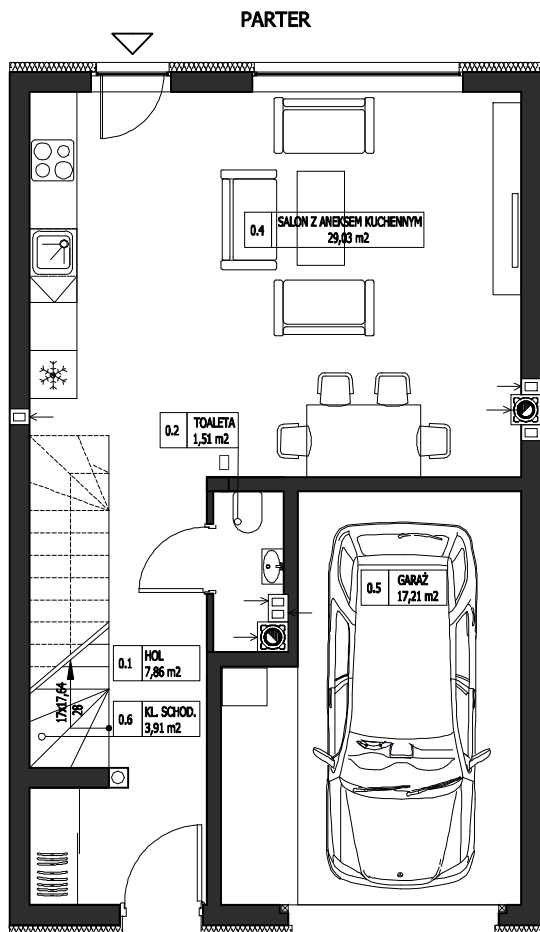

KARTA LOKALU , BUDYNEK 1C

PODDASZE		
1.1	komunikacja	4,58m ²
1.2	sypialnia	11,35m ²
1.3	sypialnia	11,98m ²
1.4	garderoba	2,98m ²
1.5	sypialnia	14,19m ²
1.6	łazienka	5,53m ²
1.7	łazienka	4,19m ²

PARTER		
0.1	hol	7,86m ²
0.2	toaleta	1,51m ²
0.3	salon z aneksem	29,03m ²
0.4	garaż	17,21m ²
0.5	klatka sch.	3,91m ²

59,52 m²

SUMA POWIERZCHNI POMIESZCZEŃ: 114,32 m²

54,80 m²

UWAGA: WYPOSAŻENIE DOMU I OGRODU INFORMACYJNE
- NIE JEST PRZEDMIOTEM OFERTY

SIÓDME  NIEBO

Biura Sprzedaży
Banino, ul. Lotnicza 113
tel. 801 007 008 | info@siodme-niebo.pl