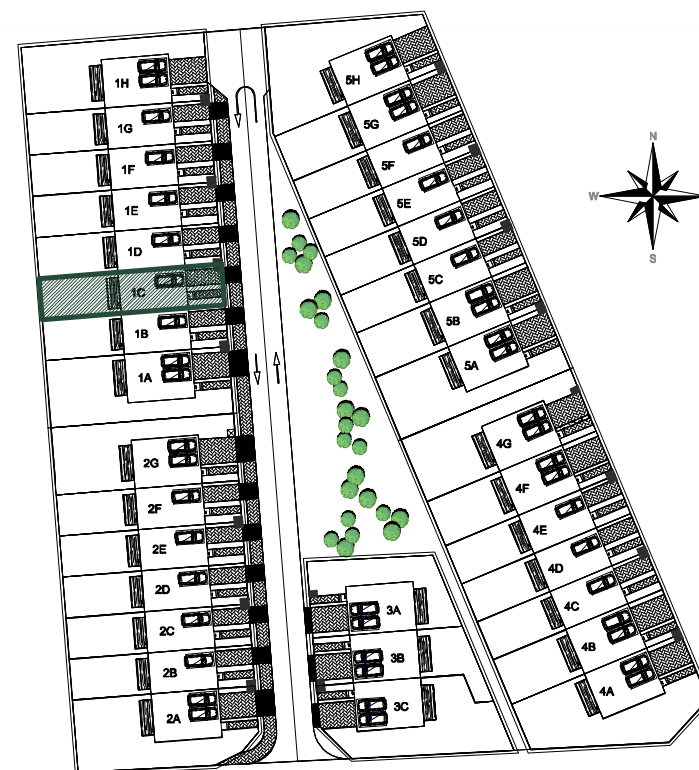

KARTA LOKALU , BUDYNEK 1C

PODDASZE		
1.1	komunikacja	4,58m ²
1.2	sypialnia	11,35m ²
1.3	sypialnia	11,98m ²
1.4	garderoba	2,98m ²
1.5	sypialnia	14,19m ²
1.6	łazienka	5,53m ²
1.7	łazienka	4,19m ²

PARTER		
0.1	hol	7,86m ²
0.2	toaleta	1,51m ²
0.3	salon z aneksem	29,03m ²
0.4	garaż	17,21m ²
0.5	klatka sch.	3,91m ²

59,52 m²

SUMA POWIERZCHNI POMIESZCZEŃ: 114,32 m²

54,80 m²

UWAGA: WYPOSAŻENIE DOMU I OGRODU INFORMACYJNE
- NIE JEST PRZEDMIOTEM OFERTY

SIÓDME  NIEBO

Biura Sprzedaży
Banino, ul. Lotnicza 113
tel. 801 007 008 | info@siodme-niebo.pl