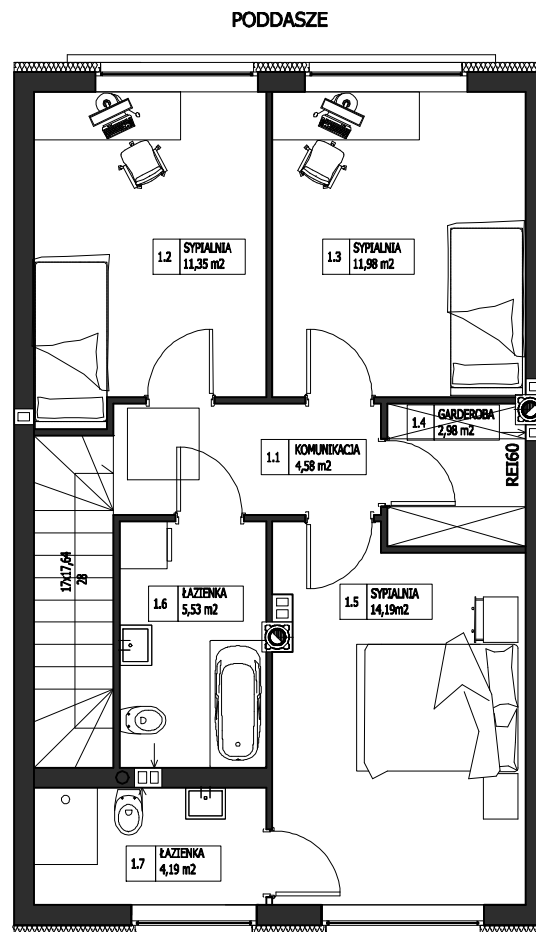

KARTA LOKALU , BUDYNEK 1C

PODDASZE		
1.1	komunikacja	4,58m ²
1.2	sypialnia	11,35m ²
1.3	sypialnia	11,98m ²
1.4	garderoba	2,98m ²
1.5	sypialnia	14,19m ²
1.6	łazienka	5,53m ²
1.7	łazienka	4,19m ²

PARTER		
0.1	hol	7,86m ²
0.2	toaleta	1,51m ²
0.3	salon z aneksem	29,03m ²
0.4	garaż	17,21m ²
0.5	klatka sch.	3,91m ²

59,52 m²

SUMA POWIERZCHNI POMIESZCZEŃ: 114,32 m²

54,80 m²

UWAGA: WYPOSAŻENIE DOMU I OGRODU INFORMACYJNE
- NIE JEST PRZEDMIOTEM OFERTY

SIÓDME  NIEBO

Biura Sprzedaży
Banino, ul. Lotnicza 113
tel. 801 007 008 | info@siodme-niebo.pl