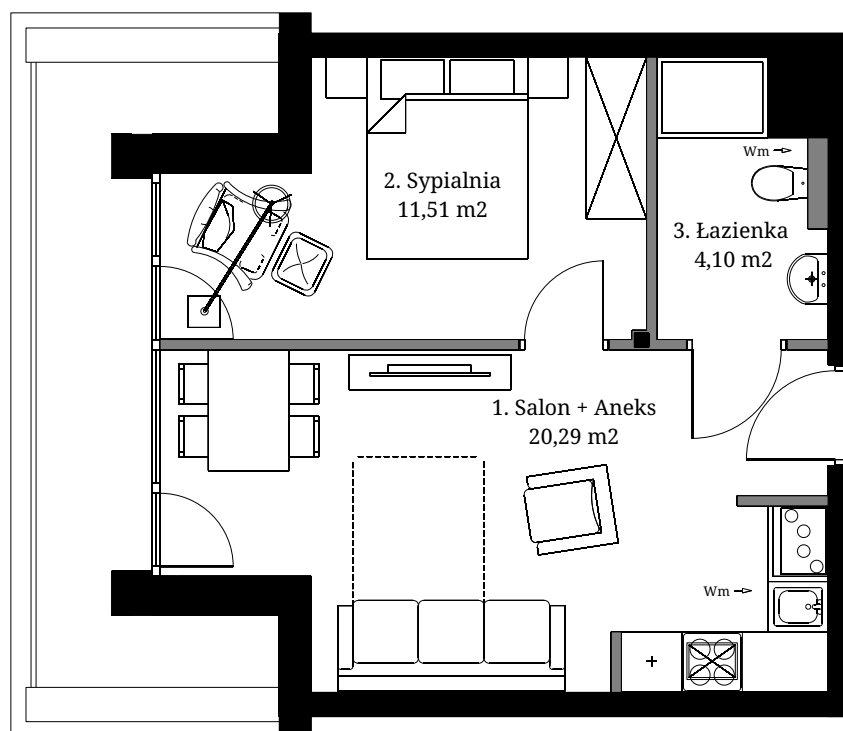

Seidorf

Mountain Resort

— 1899 —

Lokal D.4.19

Powierzchnia wewnętrzna: 37,17 m²
 Powierzchnia użytkowa: 35,90 m²

1. Salon + Aneks	20,29 m ²
2. Sypialnia	11,51 m ²
3. Łazienka	4,10 m ²

Powierzchnia pod ścianami demontowalnymi: 1,27 m²
 Powierzchnia balkonu: 7,81 m²

Lokalizacja lokali w obiekcie:

- Obrys lokalu D.4.19
- Część wspólna

Rzut Poddasza 2

- Ściana z możliwością demontażu

- Ściana bez możliwości demontażu