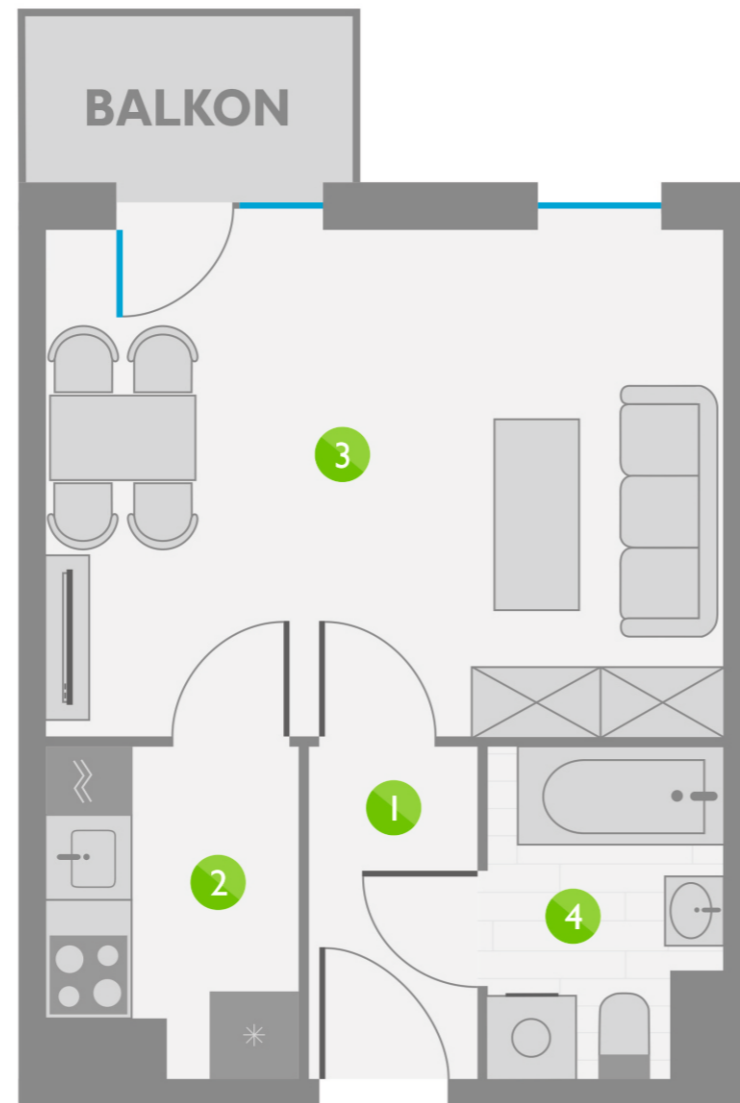

# Os. Lotnictwa Polskiego 12

80

PIĘTRO 8

10	P. 1
20	P. 2
30	P. 3
40	P. 4
50	P. 5
60	P. 6
70	P. 7
80	P. 8

## ZESTAWIENIE POMIESZCZEŃ:

1	KORYTARZ	2,93 m <sup>2</sup>
2	KUCHNIA	3,96 m <sup>2</sup>
3	POKÓJ	18,02 m <sup>2</sup>
4	ŁAZIENKA	3,77 m <sup>2</sup>
ŁĄCZNIE:		28,68 m <sup>2</sup>

## USYTUOWANIE LOKALU: