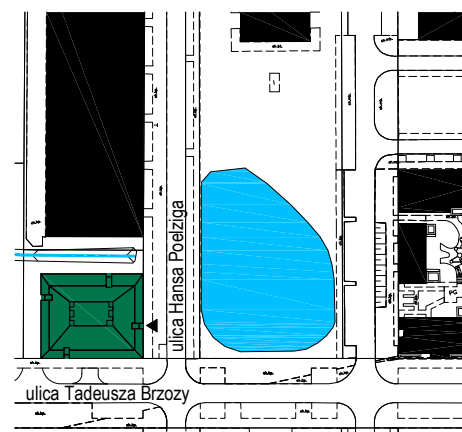

Lilia

Budynek mieszkalny wielorodzinny na osiedlu Nowe Żerniki we Wrocławiu, ul. Hansa Poelziga 14 dz. nr 62/48, AM10, obręb Żerniki

M17 2 Piętro | Mieszkanie nr 17

6 pokoi + aneks kuchenny

Lokalizacja budynku

Lokalizacja mieszkania - rzut

ZESTAWIENIE POWIERZCHNI

Nr	Nazwa	Pow.(m ²)
M17.01	Przedpokój	6.37
M17.02	Pokój dzienny z aneksem kuchennym	32.32
M17.03	WC	1.81
M17.04	Łazienka	4.52
M17.05	Pokój	11.11
M17.06	Pokój	12.29
SUMA I p.		68.42
SUMA II p.		62.19
SUMA CAŁKOWITA M17		130.61
M17.07	Balkon	4.19

Skala: 1:100

Strona 1/2

UWAGI:

1. Zastrzega się możliwość zmian w układach mieszkań i podanych powierzchniach zgodnie z zapisami umowy przedwstępnej.

M17 3 Piętro | Mieszkanie nr 17

6 pokoi + aneks kuchenny