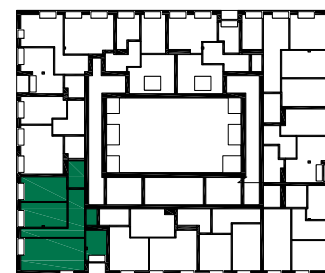

Lilia

Budynek mieszkalny wielorodzinny na osiedlu Nowe Żerniki we Wrocławiu, ul. Hansa Poelziga 14 dz. nr 62/48, AM10, obręb Żerniki

M17 2 Piętro | Mieszkanie nr 17

6 pokoi + aneks kuchenny

Lokalizacja budynku

Lokalizacja mieszkania - rzut

ZESTAWIENIE POWIERZCHNI

Nr	Nazwa	Pow.(m ²)
M17.01	Przedpokój	6.37
M17.02	Pokój dzienny z aneksem kuchennym	32.32
M17.03	WC	1.81
M17.04	Łazienka	4.52
M17.05	Pokój	11.11
M17.06	Pokój	12.29
SUMA I p.		68.42
SUMA II p.		62.19
SUMA CAŁKOWITA M17		130.61
M17.07	Balkon	4.19

Skala: 1:100

Strona 1/2

UWAGI:

1. Zastrzega się możliwość zmian w układach mieszkań i podanych powierzchniach zgodnie z zapisami umowy przedwstępnej.

M17 3 Piętro | Mieszkanie nr 17

6 pokoi + aneks kuchenny

Lokalizacja budynku

Lokalizacja mieszkania - rzut

ZESTAWIENIE POWIERZCHNI

Nr	Nazwa	Pow.(m ²)
M17.07	Korytarz/schody	11.07
M17.08	Pralnia	1.81
M17.09	Łazienka	4.52
M17.10	Pokój	10.60
M17.11	Pokój	10.61
M17.12	Pokój	18.12
M17.13	Garderoba	5.46
SUMA II p.		62.19
SUMA I p.		68.42
SUMA CAŁKOWITA M17		130.61
	Balkon	4.19