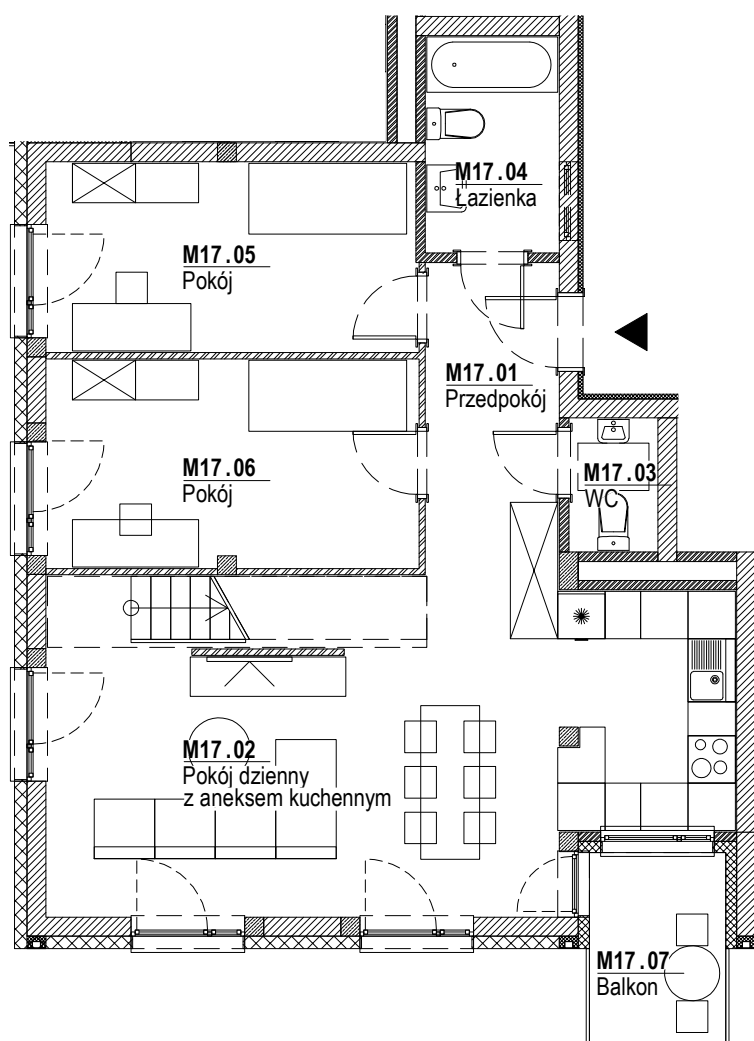

Lilia

Budynek mieszkalny wielorodzinny na osiedlu Nowe Żerniki we Wrocławiu, ul. Hansa Poelziga 14 dz. nr 62/48, AM10, obręb Żerniki

M17 2 Piętro | Mieszkanie nr 17

6 pokoi + aneks kuchenny

Lokalizacja budynku

Lokalizacja mieszkania - rzut

ZESTAWIENIE POWIERZCHNI

Nr	Nazwa	Pow.(m ²)
M17.01	Przedpokój	6.37
M17.02	Pokój dzienny z aneksem kuchennym	32.32
M17.03	WC	1.81
M17.04	Łazienka	4.52
M17.05	Pokój	11.11
M17.06	Pokój	12.29
SUMA I p.		68.42
SUMA II p.		62.19
SUMA CAŁKOWITA M17		130.61
M17.07	Balkon	4.19

Skala: 1:100

Strona 1/2

UWAGI:

1. Zastrzega się możliwość zmian w układach mieszkań i podanych powierzchniach zgodnie z zapisami umowy przedwstępnej.

M17 3 Piętro | Mieszkanie nr 17

6 pokoi + aneks kuchenny

Lokalizacja budynku

Lokalizacja mieszkania - rzut

ZESTAWIENIE POWIERZCHNI

Nr	Nazwa	Pow.(m ²)
M17.07	Korytarz/schody	11.07
M17.08	Pralnia	1.81
M17.09	Łazienka	4.52
M17.10	Pokój	10.60
M17.11	Pokój	10.61
M17.12	Pokój	18.12
M17.13	Garderoba	5.46
SUMA II p.		62.19
SUMA I p.		68.42
SUMA CAŁKOWITA M17		130.61
	Balkon	4.19