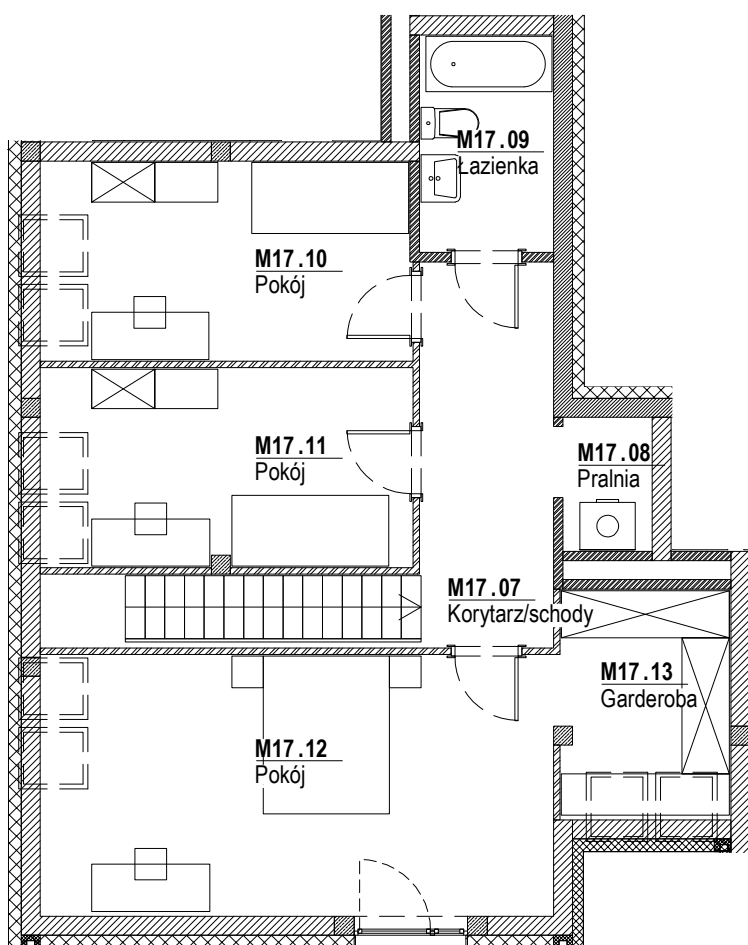

Lokalizacja mieszkania - rzut

ZESTAWIENIE POWIERZCHNI

Nr	Nazwa	Pow.(m ²)
M17.01	Przedpokój	6.37
M17.02	Pokój dzienny z aneksem kuchennym	32.32
M17.03	WC	1.81
M17.04	Łazienka	4.52
M17.05	Pokój	11.11
M17.06	Pokój	12.29
SUMA I p.		68.42
SUMA II p.		62.19
SUMA CAŁKOWITA M17		130.61
M17.07	Balkon	4.19

Skala: 1:100

Strona 1/2

UWAGI:

1. Zastrzega się możliwość zmian w układach mieszkań i podanych powierzchniach zgodnie z zapisami umowy przedwstępnej.

M17 3 Piętro | Mieszkanie nr 17

6 pokoi + aneks kuchenny

Lokalizacja budynku

Lokalizacja mieszkania - rzut

ZESTAWIENIE POWIERZCHNI

Nr	Nazwa	Pow.(m ²)
M17.07	Korytarz/schody	11.07
M17.08	Pralnia	1.81
M17.09	Łazienka	4.52
M17.10	Pokój	10.60
M17.11	Pokój	10.61
M17.12	Pokój	18.12
M17.13	Garderoba	5.46
SUMA II p.		62.19
SUMA I p.		68.42
SUMA CAŁKOWITA M17		130.61
	Balkon	4.19

Skala: 1:100

Strona 2/2

UWAGI:

1. Zastrzega się możliwość zmian w układach mieszkań i podanych powierzchniach zgodnie z zapisami umowy przedwstępnej.