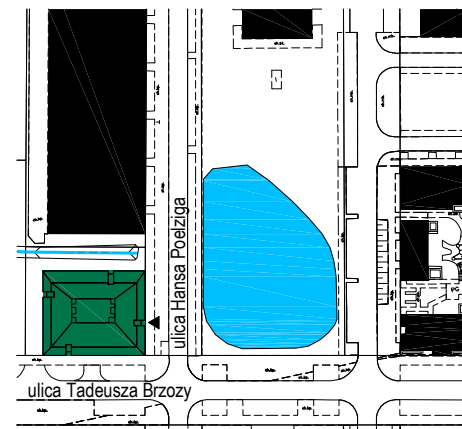

Lilia

Budynek mieszkalny wielorodzinny na osiedlu Nowe Żerniki we Wrocławiu, ul. Hansa Poelziga 14 dz. nr 62/48, AM10, obręb Żerniki

M17 2 Piętro | Mieszkanie nr 17

6 pokoi + aneks kuchenny

Lokalizacja budynku

Lokalizacja mieszkania - rzut

ZESTAWIENIE POWIERZCHNI

Nr	Nazwa	Pow.(m ²)
M17.01	Przedpokój	6.37
M17.02	Pokój dzienny z aneksem kuchennym	32.32
M17.03	WC	1.81
M17.04	Łazienka	4.52
M17.05	Pokój	11.11
M17.06	Pokój	12.29
SUMA I p.		68.42
SUMA II p.		62.19
SUMA CAŁKOWITA M17		130.61
M17.07	Balkon	4.19

Skala: 1:100

Strona 1/2

UWAGI:

1. Zastrzega się możliwość zmian w układach mieszkań i podanych powierzchniach zgodnie z zapisami umowy przedwstępnej.

M17 3 Piętro | Mieszkanie nr 17

6 pokoi + aneks kuchenny

Lokalizacja budynku

Lokalizacja mieszkania - rzut

ZESTAWIENIE POWIERZCHNI

Nr	Nazwa	Pow.(m ²)
M17.07	Korytarz/schody	11.07
M17.08	Pralnia	1.81
M17.09	Łazienka	4.52
M17.10	Pokój	10.60
M17.11	Pokój	10.61
M17.12	Pokój	18.12
M17.13	Garderoba	5.46
SUMA II p.		62.19
SUMA I p.		68.42
SUMA CAŁKOWITA M17		130.61
	Balkon	4.19