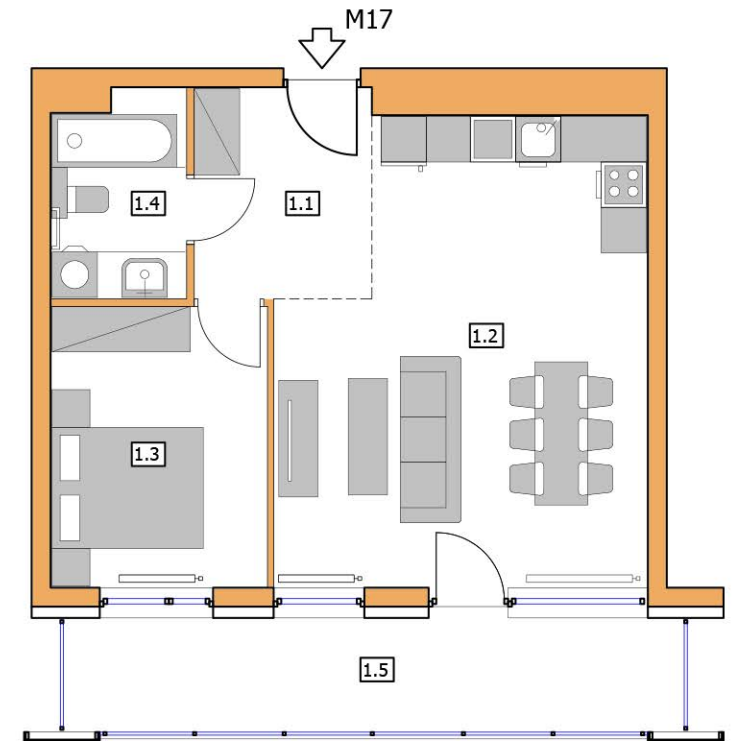

WEDUTA KRAKOWA

Mieszkanie :

2 - POKOJOWE

Powierzchnia :

49,25m²

Lokalizacja :

ul. Belwederczyków w Krakowie

Biurow Sprzedaży :

Podczas realizacji niektóre szczegóły mogą zostać zmienione

BUDYNEK A

2 PIĘTRO

NR M17

49,25m²

2 - POKOJOWE

NR KATALOGOWY : A/2P/M17

MIESZKANIE nr 17		
nr	Pomieszczenie	Pow. (m ²)
1.1	Hall	6,55m ²
1.2	Salon + Aneks kuchenny	27,55m ²
1.3	Sypialnia 1	10,55m ²
1.4	Łazienka	4,60m ²
SUMA :		49,25m ²
1.5	Balkon	12,30m ²

BUDYNEK A - 1 PIĘTRO

RZUT 1:100