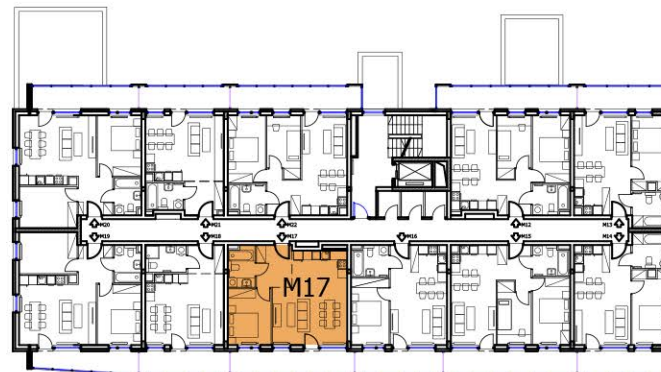

Podczas realizacji niektóre szczegóły mogą zostać zmienione

BUDYNEK A

2 PIĘTRO

NR M17

49,25m²

2 - POKOJOWE

NR KATALOGOWY : A/2P/M17

MIESZKANIE nr 17		
nr	Pomieszczenie	Pow. (m ²)
1.1	Hall	6,55m ²
1.2	Salon + Aneks kuchenny	27,55m ²
1.3	Sypialnia 1	10,55m ²
1.4	Łazienka	4,60m ²
SUMA :		49,25m ²
1.5	Balkon	12,30m ²

BUDYNEK A - 1 PIĘTRO

RZUT 1:100