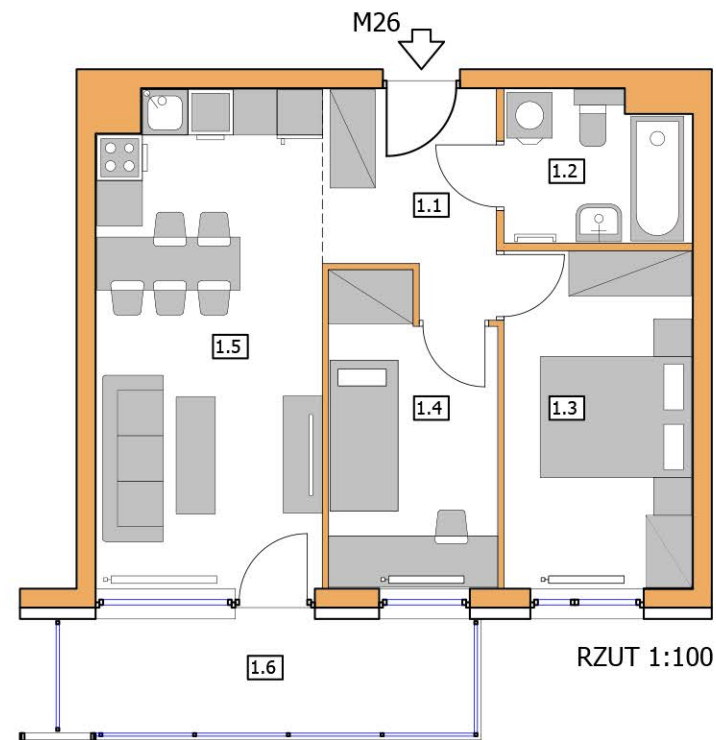

BUDYNEK A

3 PIĘTRO

NR M26

49,55m²

3 - POKOJOWE

NR KATALOGOWY : A/3P/M26

MIESZKANIE nr 26		
nr	Pomieszczenie	Pow. (m ²)
1.1	Hall	6,05m ²
1.2	Łazienka	4,65m ²
1.3	Sypialnia 1	11,05m ²
1.4	Sypialnia 2	8,55m ²
1.5	Salon + Aneks kuchenny	19,25m ²
SUMA :		49,55m ²
1.6	Balkon	8,20m ²

BUDYNEK A - 3 PIĘTRO