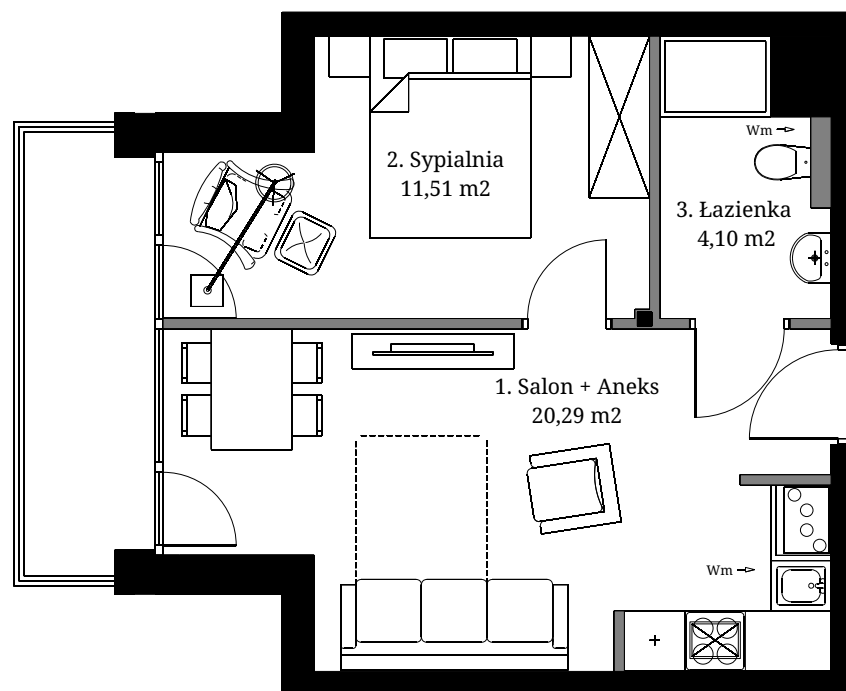

Seidorf

Mountain Resort

— 1899 —

Lokal D.4.17

Powierzchnia wewnętrzna: 37,17 m2
 Powierzchnia użytkowa: 35,90 m2

1. Salon + Aneks	20,29 m2
2. Sypialnia	11,51 m2
3. Łazienka	4,10 m2

Powierzchnia pod ścianami demontowalnymi 1,27 m2
 Powierzchnia balkonu 4,74 m2

Lokalizacja lokali w obiekcie:

- Obrys lokalu D.4.17
- Część wspólna

Rzut Poddasza 2

- Ściana z możliwością demontażu

- Ściana bez możliwości demontażu