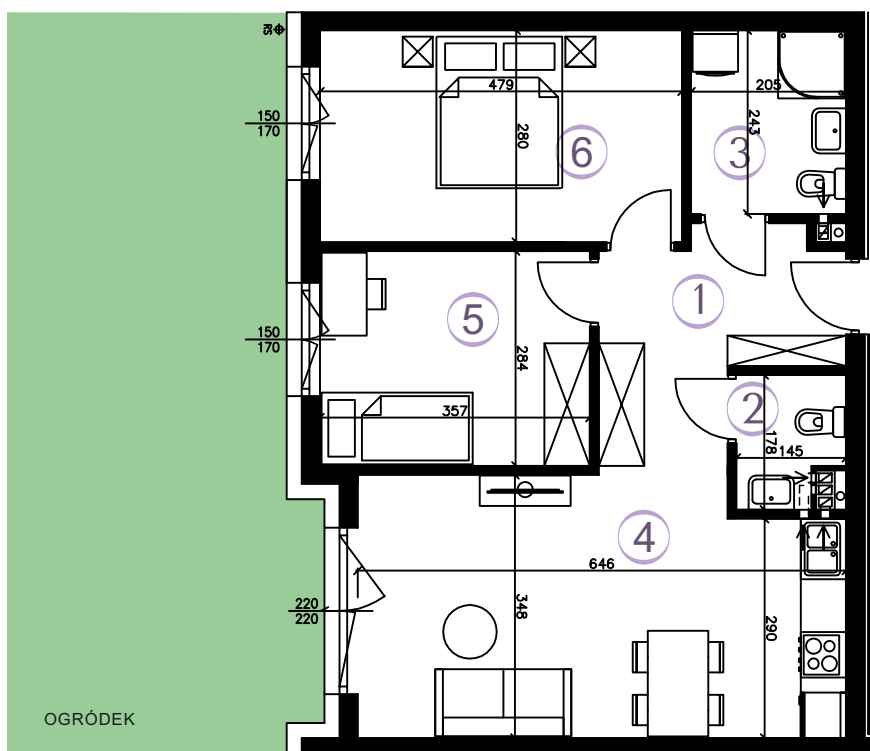

RZUT MIESZKANIA

SKALA 1:100

AURA

WARSZEWO

MIESZKANIE B-04

58,91 m²

3 POKOJE
KIERUNEK

parter
zach.

① KORYTARZ	7,76 m ²
② TOALETA	2,19 m ²
③ ŁAZIENKA	4,80 m ²
④ POKÓJ Z AN. KUCH.	21,17 m ²
⑤ POKÓJ	9,88 m ²
⑥ POKÓJ	13,11 m ²

POWIERZCHNIA
UŻYTKOWA

58,91 m²

OGRÓDEK

53 m²

PLAN ZAGOSPODAROWANIA

Wizualizacja stanowi element poglądowy. Kolorystyka budynku może ulec zmianie. Rozmieszczenie mebli i przyborów oraz aranżacja pomieszczeń są poglądowe.