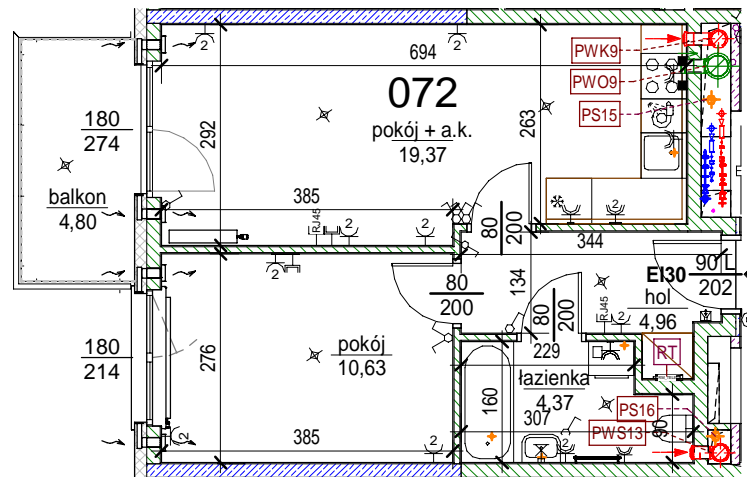

Rezydencja Liwiska

Biurow Sprzedaży
Warszawa, ul. Wysockiego 43
rl@lwdevelopment.pl
tel. 501 502 512

Lokal 072

[m2]

072

piętro 3

M2

pokój + a.k.	19,37
pokój	10,63
łazienka	4,37
hol	4,96
	39,33
balkon	4,80
	4,80

Uwaga: mogą wystąpić niewielkie różnice wymiarów pomieszczeń oraz usytuowania przyborów sanitarnych, powstałe w trakcie realizacji prac budowlanych.

skala: 1/100

	- elementy konstrukcji budynku		KS - kanalizacja sanitarna		- przełączniki oświetlenia		- wypust kinkietowy / oprawa kinkietowa zewn.
	- ściany działowe wewnątrz lokalu, poza obudowami pionów instalacyjnych mogą być rozbrane		WK... - wentylacja kuchni		- skrzynka bezpiecznikowa		- wypust sufitowy / oprawa sufitowa zewn.
	- nawiew powietrza		WO - wentylacja okapu		90 200 - otwory: szerokość 90, wysokość 200		- gniazdo tytkowe pojedyncze / podwójne
	- zawór ze złączką do węża ogrodowego		WL... - wentylacja łazienki		- grzejnik		- gniazdo tytkowe hermetyczne pojedyncze/podwójne
	- wideodomofon		■ - zasilanie kuchni		- grzejnik łazienkowy		- gniazdo teleinformatyczne / gniazdo RTV
	- dzwonek do drzwi		- belka / nadproże		RT - RM, TELE - skrzynka teletechniczna		- oświetlenie LED