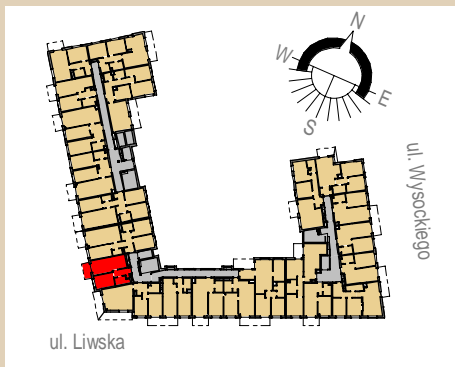

Rezydencja Liwiska

Biurow Sprzedaży
Warszawa, ul. Wysockiego 43
rl@lwdevelopment.pl
tel. 501 502 512

Lokal 072

[m2]

072

piętro 3

M2

pokój + a.k.	19,37
pokój	10,63
łazienka	4,37
hol	4,96
	39,33
balkon	4,80
	4,80

Uwaga: mogą wystąpić niewielkie różnice wymiarów pomieszczeń oraz usytuowania przyborów sanitarnych, powstałe w trakcie realizacji prac budowlanych.

skala: 1/100

	- elementy konstrukcji budynku		KS - kanalizacja sanitarna		- przełączniki oświetlenia		- wypust kinkietowy / oprawa kinkietowa zewn.
	- ściany działowe wewnątrz lokalu, poza obudowami pionów instalacyjnych mogą być rozbrane		WK... - wentylacja kuchni		- skrzynka bezpiecznikowa		- wypust sufitowy / oprawa sufitowa zewn.
	- nawiew powietrza		WO - wentylacja okapu		90 200 - otwory: szerokość 90, wysokość 200		- gniazdo tytkowe pojedyncze / podwójne
	- zawór ze złączką do węża ogrodowego		WL... - wentylacja łazienki		- grzejnik		- gniazdo tytkowe hermetyczne pojedyncze/podwójne
	- wideodomofon		■ - zasilanie kuchni		- grzejnik łazienkowy		- gniazdo teleinformatyczne / gniazdo RTV
	- dzwonek do drzwi		- belka / nadproże		RT - RM, TELE - skrzynka teletechniczna		- oświetlenie LED