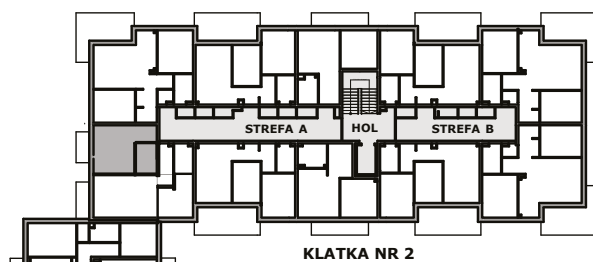

Piano
PARK
KOMPOZYCJA PIĘKNA

APARTAMENT NR: 72

powierzchnia - 25,06 M²
piętro 4, budynek H

ZOBACZ CENĘ APARTAMENTU

B.05 POKÓJ Z ANEKSEM	20,76 m ²
B.06 ŁAZIENKA	4,30 m ²
TARAS	3,93 m ²