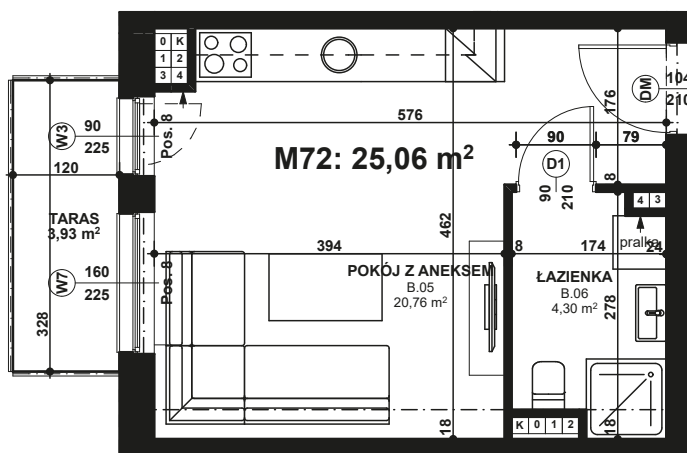

Piano
PARK
KOMPOZYCJA PIĘKNA

APARTAMENT NR: 72

powierzchnia - 25,06 M²
piętro 4, budynek H

ZOBACZ CENĘ APARTAMENTU

B.05 POKÓJ Z ANEKSEM	20,76 m ²
B.06 ŁAZIENKA	4,30 m ²
TARAS	3,93 m ²