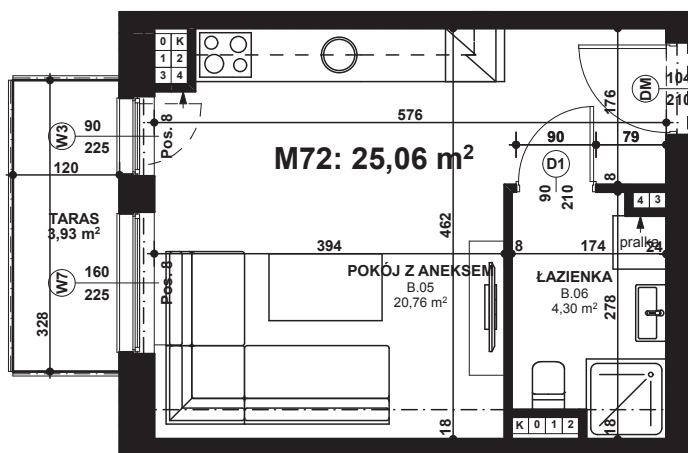

Piano
PARK
KOMPOZYCJA PIĘKNA

APARTAMENT NR: 72

powierzchnia - 25,06 M²
piętro 4, budynek F

B.05 POKÓJ Z ANEKSEM	20,76 m ²
B.06 ŁAZIENKA	4,30 m ²
TARAS	3,93 m ²