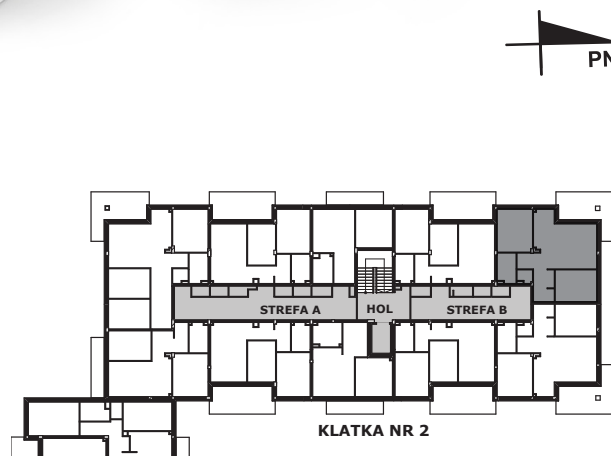

APARTAMENT NR: 72

powierzchnia - 61,51 M²
piętro 4, budynek G

G.01 POKÓJ Z ANEKSEM	25,45 m ²
G.02 POKÓJ	12,30 m ²
G.03 POKÓJ	10,73 m ²
G.04 HOL	5,29 m ²
G.05 HOL	2,12 m ²
G.06 ŁAZIENKA	4,31 m ²
G.07 WC	1,31 m ²
TARAS	15,34 m ²