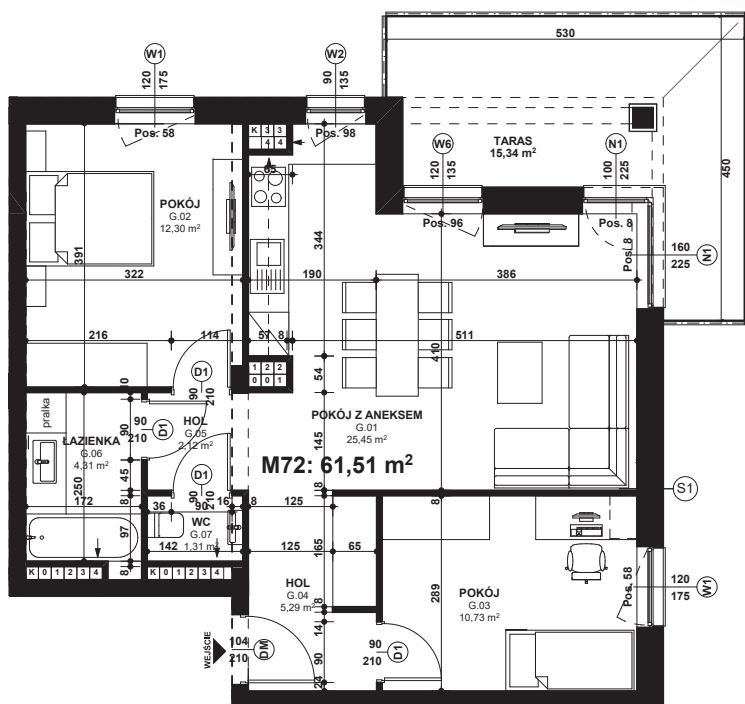

APARTAMENT NR: 72

powierzchnia - 61,51 M²
piętro 4, budynek G

G.01 POKÓJ Z ANEKSEM	25,45 m ²
G.02 POKÓJ	12,30 m ²
G.03 POKÓJ	10,73 m ²
G.04 HOL	5,29 m ²
G.05 HOL	2,12 m ²
G.06 ŁAZIENKA	4,31 m ²
G.07 WC	1,31 m ²
TARAS	15,34 m ²