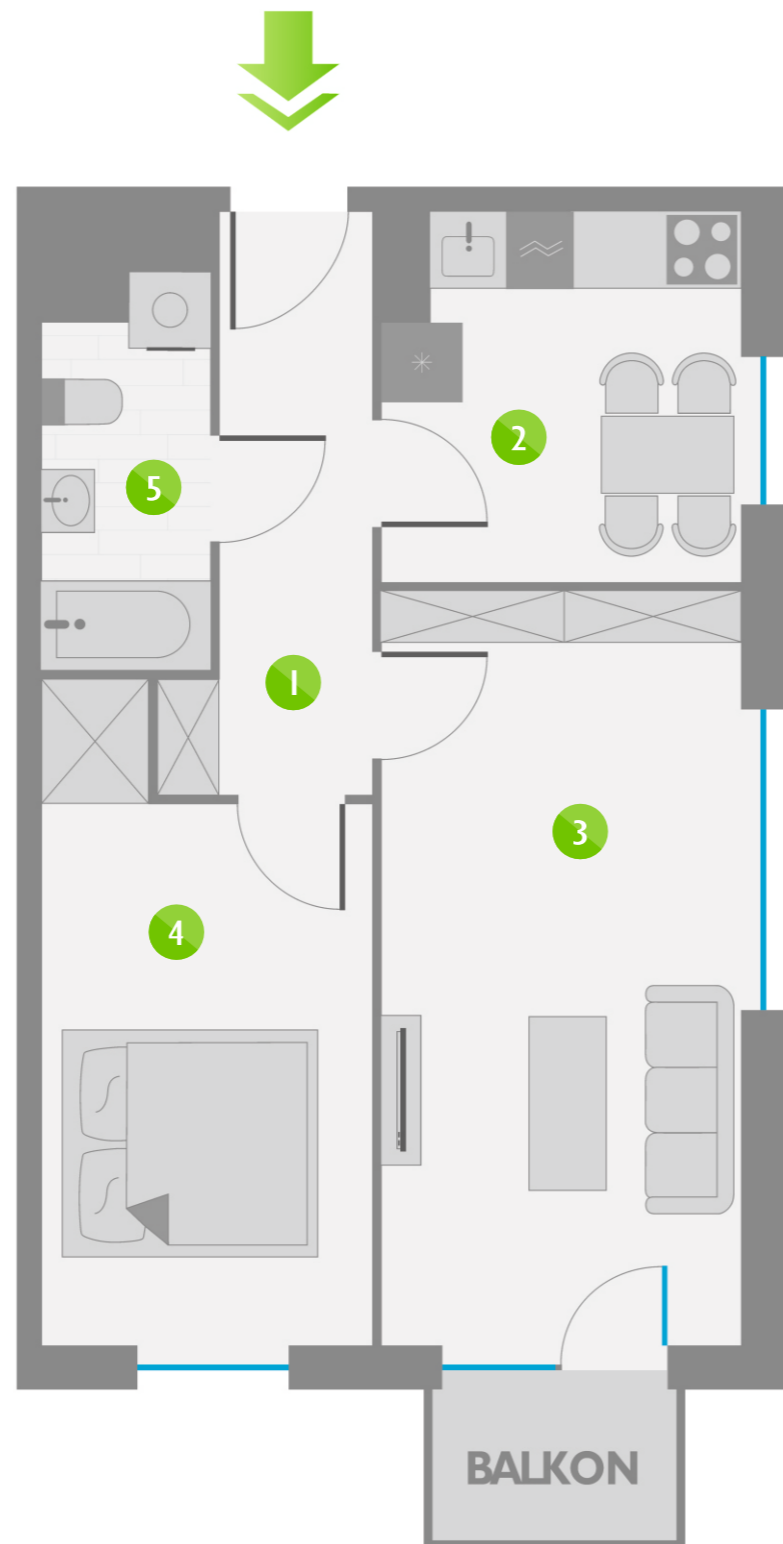

Os. Lotnictwa Polskiego 12

72

PIĘTRO 8

2	P. 1
12	P. 2
22	P. 3
32	P. 4
42	P. 5
52	P. 6
62	P. 7
72	P. 8

ZESTAWIENIE POMIESZCZEŃ:

1	KORYTARZ	6,13 m ²
2	KUCHNIA	8,07 m ²
3	POKÓJ	17,20 m ²
4	POKÓJ	12,16 m ²
5	ŁAZIENKA	3,96 m ²
ŁĄCZNIE:		47,52 m ²

USYTUOWANIE LOKALU: