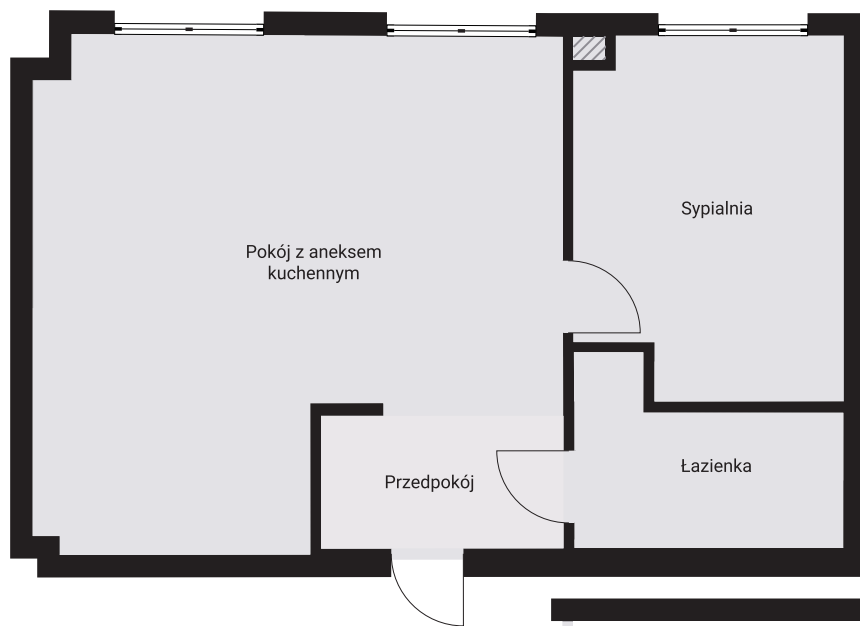

Kondygnacja III

POLNA PARK

MIESZKANIA INWESTYCYJNE

TWÓJ NOWY EKO-LOFT
W DUSZNIKACH-ZDROJU

Ul. Polna 5/26, Duszniki-Zdrój

Zestawienie powierzchni

Pokój z aneksem kuchennym	28,83 m ²
Sypialnia	11,69 m ²
Łazienka	4,99 m ²
Przedpokój	3,95 m ²
Komórka lokatorska nr 22	2,18 m ²

Razem: 49,46 m² PU + 2,18 m² PP

Kondygnacja II

Lokal mieszkalny nr 18

Lokal mieszkalny nr 19

Lokal mieszkalny nr 20

Lokal mieszkalny nr 21

Lokal mieszkalny nr 22

Lokal mieszkalny nr 23

Lokal mieszkalny nr 12