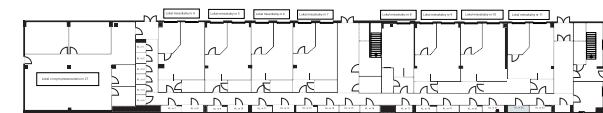

Kondygnacja III

POLNA PARK

MIESZKANIA INWESTYCYJNE

TWÓJ NOWY EKO-LOFT
W DUSZNIKACH-ZDROJU

Ul. Polna 5/26, Duszniki-Zdrój

Zestawienie powierzchni

Pokój z aneksem kuchennym	28,83 m ²
Sypialnia	11,69 m ²
Łazienka	4,99 m ²
Przedpokój	3,95 m ²
Komórka lokatorska nr 22	2,18 m ²

Razem: 49,46 m² PU + 2,18 m² PP

Kondygnacja II

Lokal mieszkalny nr 18

Lokal mieszkalny nr 19

Lokal mieszkalny nr 20

Lokal mieszkalny nr 21

Lokal mieszkalny nr 22

Lokal mieszkalny nr 23