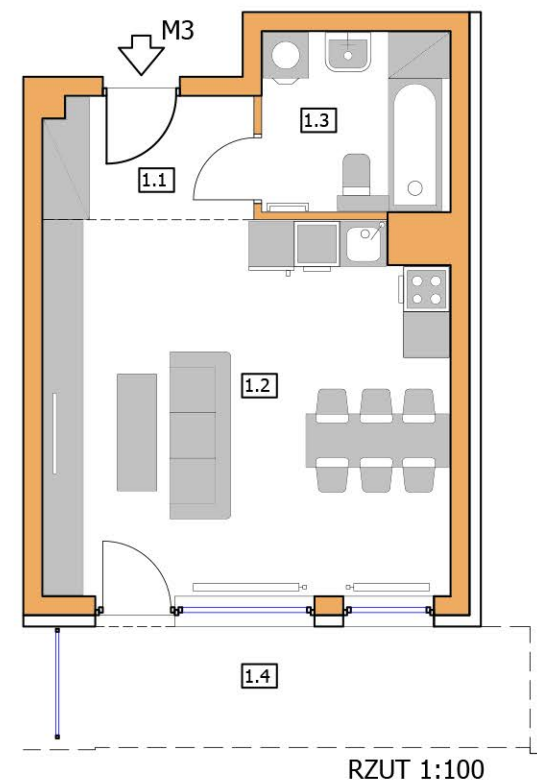

Przedstawione wizualizacje i rzuty mają charakter poglądowy.

Podczas realizacji niektóre szczegóły mogą zostać zmienione

BUDYNEK A

1 PIĘTRO

NR M3

36,35m<sup>2</sup>

1 - POKOJOWE

NR KATALOGOWY : A/1P/M3

MIESZKANIE nr 3		
nr	Pomieszczenie	Pow. (m <sup>2</sup> )
1.1	Hall	4,45m <sup>2</sup>
1.2	Salon + Aneks kuchenny	26,10m <sup>2</sup>
1.3	Łazienka	5,80m <sup>2</sup>
SUMA :		36,35m <sup>2</sup>

1.4	Ogródek	50,50m <sup>2</sup>
-----	---------	---------------------

RZUT 1:100

BUDYNEK A - 1 PIĘTRO