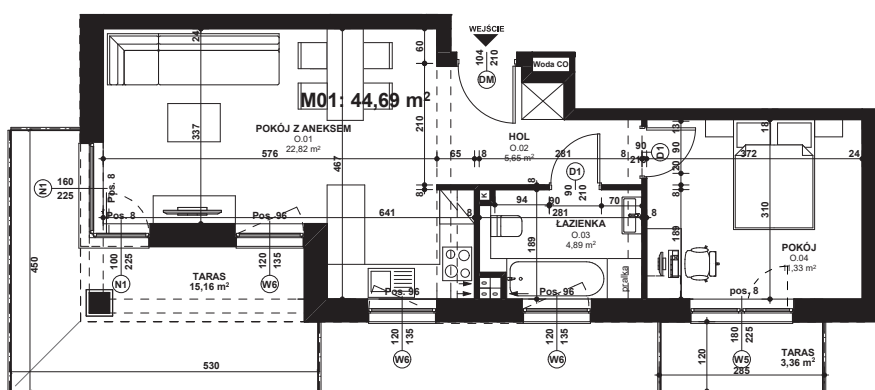

Piano  
PARK  
KOMPOZYCJA PIĘKNA

APARTAMENT NR: 1

powierzchnia - 44,69 M<sup>2</sup>  
parter, budynek G

0.01 POKÓJ Z ANEKSEM	22,82 m <sup>2</sup>
0.02 HOL	5,65 m <sup>2</sup>
0.03 ŁAZIENKA	4,89 m <sup>2</sup>
0.04 POKÓJ	11,33 m <sup>2</sup>
TARAS	15,16 m <sup>2</sup>
TARAS	3,36 m <sup>2</sup>