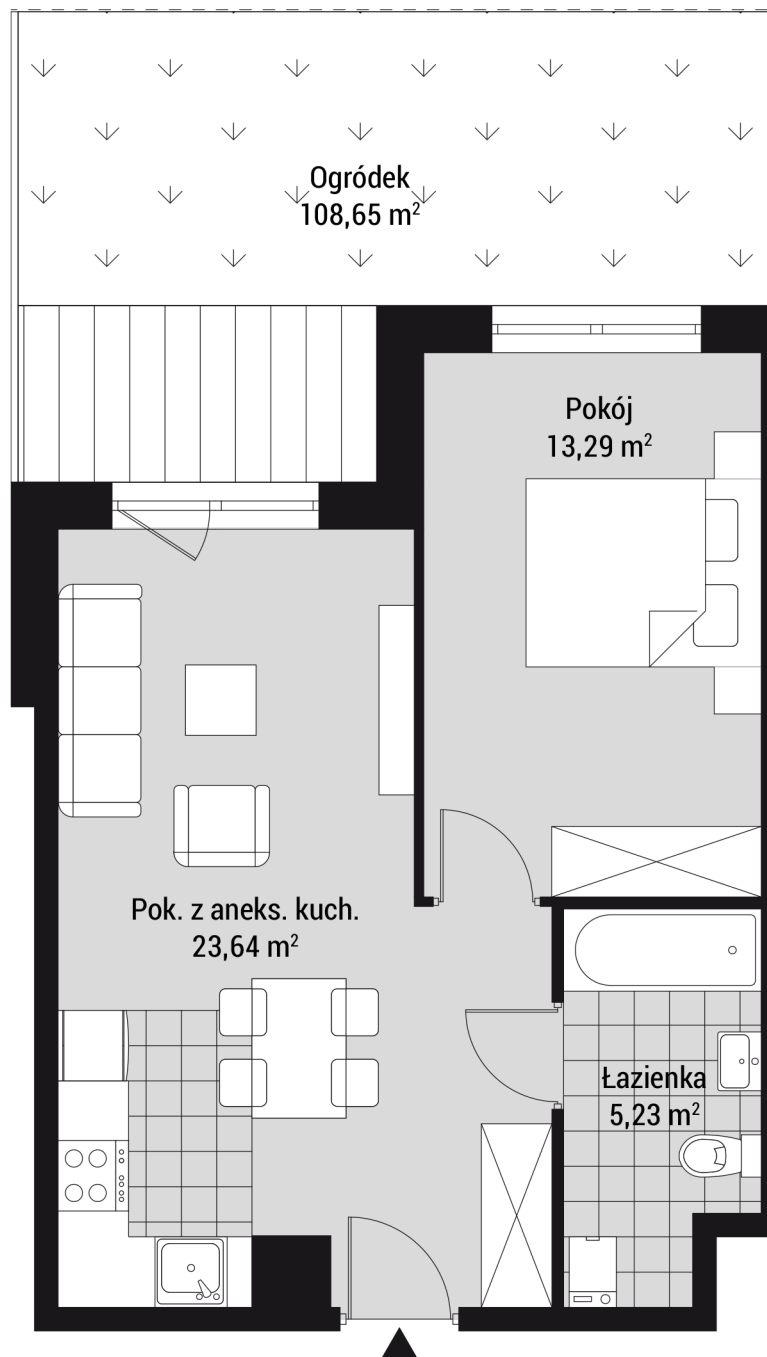

**WAWEL  
SERVICE**

**NA BŁONIE 106**

Na Błonie 106, Kraków

powierzchnia użytkowa

**42,16 m<sup>2</sup>**

pokój 23,64m<sup>2</sup>

pokój 13,29m<sup>2</sup>

łazienka 5,23m<sup>2</sup>

ogródek 108,65m<sup>2</sup>

mieszkanie nr

**1**

budynek A

parter

**Biuro sprzedaży**

Wawel Service, Pl. Na Groblach 21, Kraków

**T:** 12 367 72 48