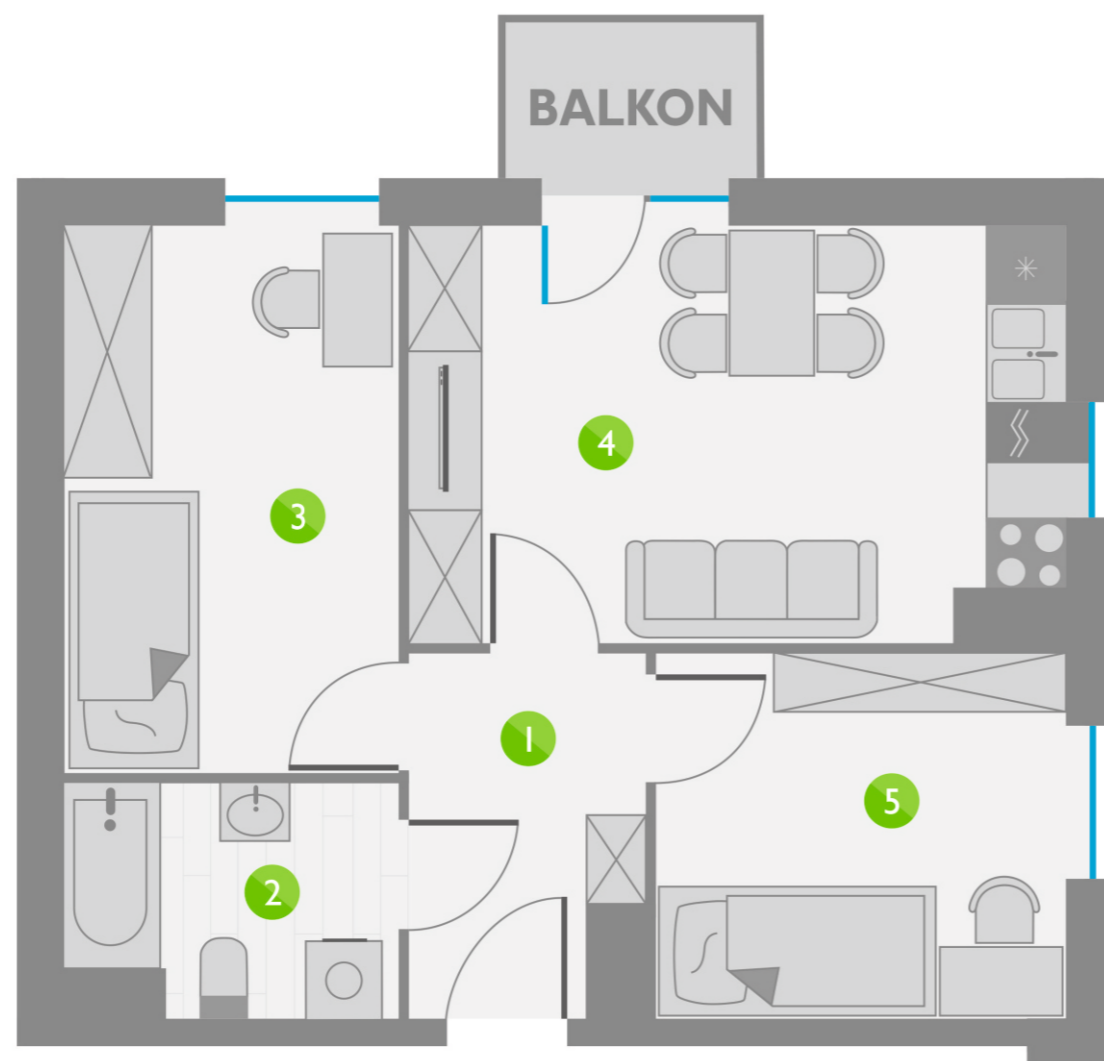

Os. Lotnictwa Polskiego 12

1

PARTER

1	PARTER
11	P. 1
21	P. 2
31	P. 3
41	P. 4
51	P. 5
61	P. 6
71	P. 7
81	P. 8

ZESTAWIENIE POMIESZCZEŃ:

1	KORYTARZ	5,26 m ²
2	ŁAZIENKA	4,43 m ²
3	POKÓJ	10,97 m ²
4	POKÓJ Z ANEKSEM KUCHENNYM	16,07 m ²
5	GARDEROBA	8,91 m ²
ŁĄCZNIE:		45,64 m²

USYTUOWANIE LOKALU: