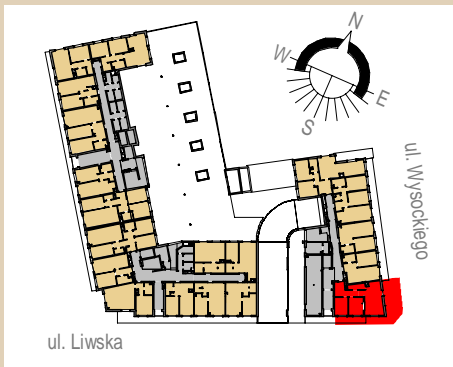

Rezydencja Liwska

Biurow Sprzedaży
Warszawa, ul. Wysockiego 43
rl@lwdevelopment.pl
tel. 501 502 512

Lokal 001

[m2]

001

parter

M3

pokój + a.k.	23,48
pokój 2	10,37
pokój 1	9,59
hol	9,15
łazienka	4,23
	56,82
ogródek	45,34
	45,34

Uwaga: mogą wystąpić niewielkie różnice wymiarów pomieszczeń oraz usytuowania przyborów sanitarnych, powstałe w trakcie realizacji prac budowlanych.

skala: 1/100

	- elementy konstrukcji budynku		- kanalizacja sanitarna		- przełączniki oświetlenia		- wypust kinkietowy / oprawa kinkietowa zewn.
	- ściany działowe wewnątrz lokalu, poza obudowami pionów instalacyjnych mogą być rozbrane		- wentylacja kuchni		- skrzynka bezpiecznikowa		- wypust sufitowy / oprawa sufitowa zewn.
	- nawiew powietrza		- wentylacja okapu		- otwory: szerokość 90, wysokość 200		- gniazdo wtykowe pojedyncze / podwójne
	- zawór ze złączką do węża ogrodowego		- wentylacja łazienki		- grzejnik		- gniazdo wtykowe hermetyczne pojedyncze/podwójne
	- wideodomofon		- zasilanie kuchni		- grzejnik łazienkowy		- gniazdo teleinformatyczne / gniazdo RTV
	- dzwonek do drzwi		- belka / nadproże		- skrzynka teletechniczna		- oświetlenie LED