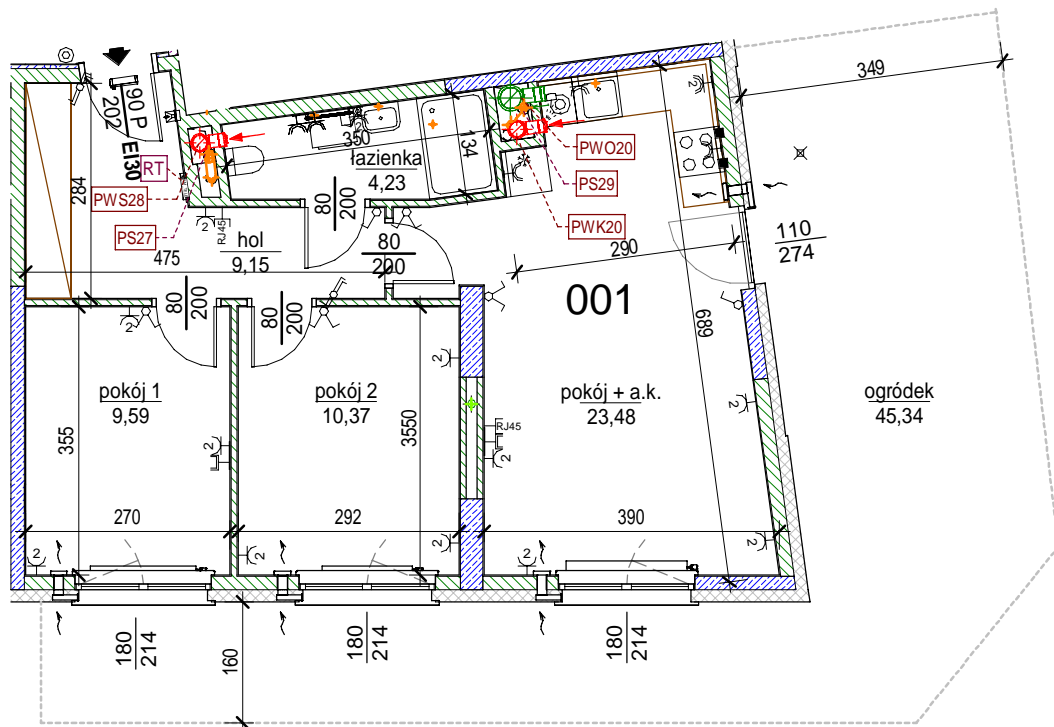

Rezydencja Liwska

Biurow Sprzedaży
Warszawa, ul. Wysockiego 43
rl@lwdevelopment.pl
tel. 501 502 512

Lokal 001

[m2]

001

parter

M3

pokój + a.k.	23,48
pokój 2	10,37
pokój 1	9,59
hol	9,15
łazienka	4,23
	56,82
ogródek	45,34
	45,34

Uwaga: mogą wystąpić niewielkie różnice wymiarów pomieszczeń oraz usytuowania przyborów sanitarnych, powstałe w trakcie realizacji prac budowlanych.

skala: 1/100

	- elementy konstrukcji budynku		- kanalizacja sanitarna		- przełączniki oświetlenia		- wypust kinkietowy / oprawa kinkietowa zewn.
	- ściany działowe wewnątrz lokalu, poza obudowami pionów instalacyjnych mogą być rozbrane		- wentylacja kuchni		- skrzynka bezpiecznikowa		- wypust sufitowy / oprawa sufitowa zewn.
	- nawiew powietrza		- wentylacja okapu		- otwory: szerokość 90, wysokość 200		- gniazdo wtykowe pojedyncze / podwójne
	- zawór ze złączką do węża ogrodowego		- wentylacja łazienki		- grzejnik		- gniazdo wtykowe hermetyczne pojedyncze/podwójne
	- wideodomofon		- zasilanie kuchni		- grzejnik łazienkowy		- gniazdo teleinformatyczne / gniazdo RTV
	- dzwonek do drzwi		- belka / nadproże		- skrzynka teletechniczna		- oświetlenie LED