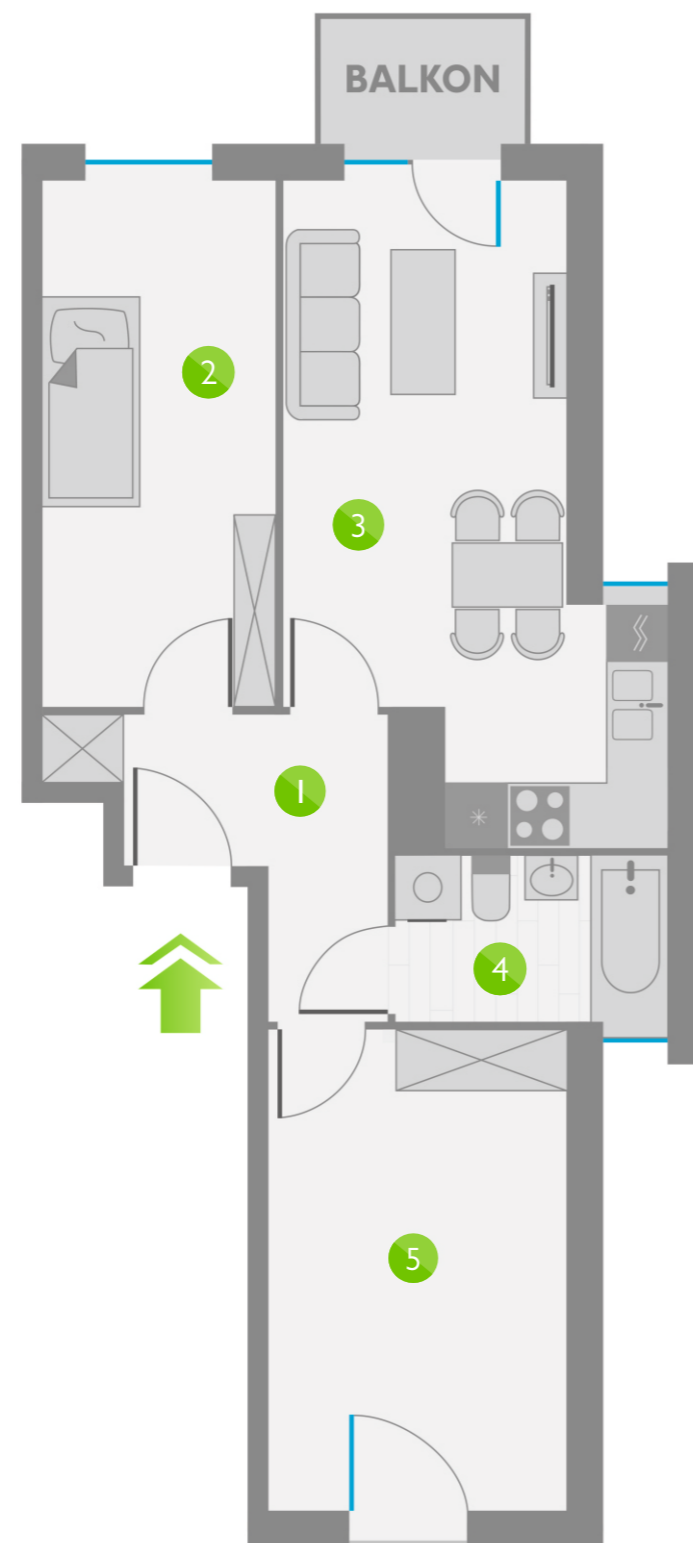

Os. Lotnictwa Polskiego 12

84

PIĘTRO 1

ZESTAWIENIE POMIESZCZEŃ:

1	KORYTARZ	5,77 m ²
2	POKÓJ	11,20 m ²
3	POKÓJ Z ANEKSEM KUCHENNYM	17,25 m ²
4	ŁAZIENKA	4,08 m ²
5	POKÓJ	12,95 m ²
ŁĄCZNIE:		51,25 m ²

USYTUOWANIE LOKALU: