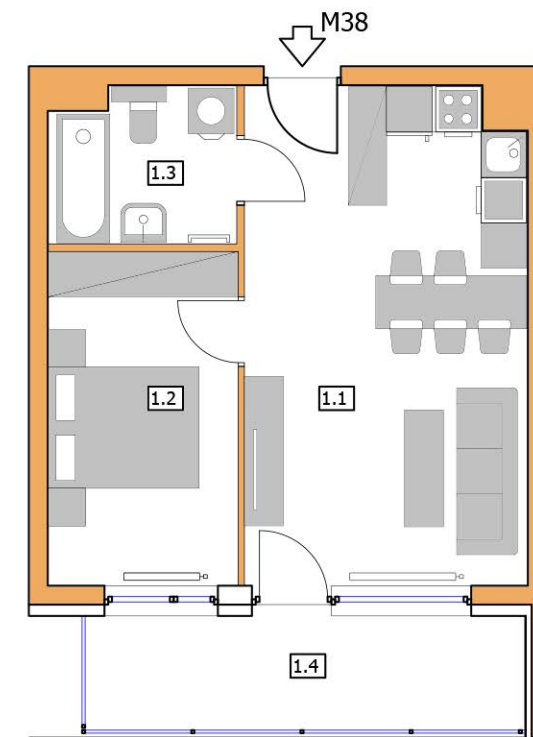

WEDUTA KRAKOWA

BUDYNEK A

4 PIĘTRO

NR M38

40,00m<sup>2</sup>

2 - POKOJOWE

NR KATALOGOWY : A/4P/M38

MIESZKANIE nr 38		
nr	Pomieszczenie	Pow. (m <sup>2</sup> )
1.1	Salon + Aneks kuchenny	24,20m <sup>2</sup>
1.2	Sypialnia 1	11,00m <sup>2</sup>
1.3	Łazienka	4,80m <sup>2</sup>
SUMA :		40,00m <sup>2</sup>

1.4	Balkon	8,80m <sup>2</sup>
-----	--------	--------------------

RZUT 1:100

BUDYNEK A - 4 PIĘTRO

Mieszkanie :

2 - POKOJOWE

Powierzchnia :

40,00m<sup>2</sup>

Lokalizacja :