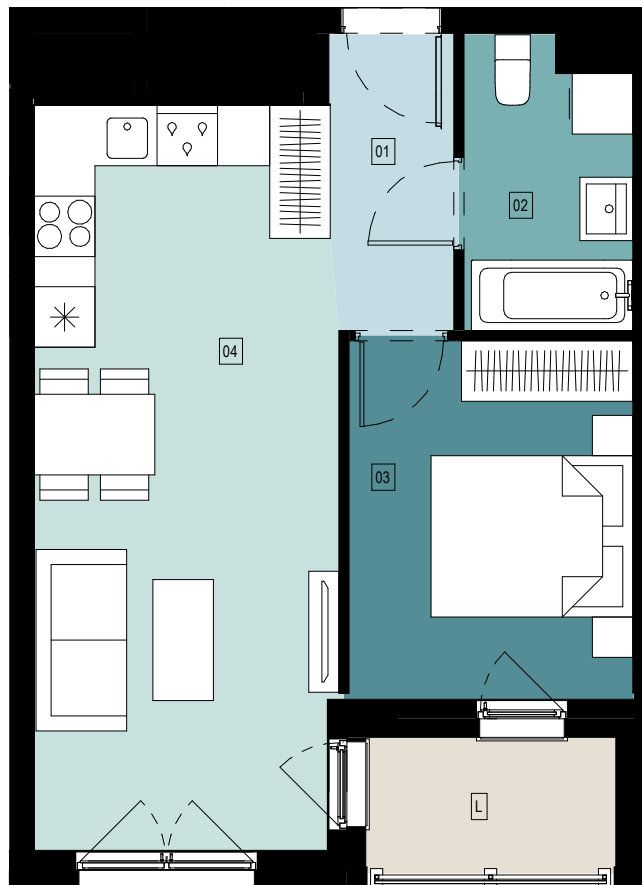

M48

BUDYNEK D

POZIOM 5

LICZBA POKOI 2

POWIERZCHNIA MIESZKANIA

40,18 m²

M48

NR	NAZWA	POW.
01	hol	3,56 m ²
02	łazienka	4,62 m ²
03	sypialnia	10,01 m ²
04	salon + aneks kuch.	21,99 m ²
		40,18 m ²

L	loggia	3,35 m ²
		3,35 m ²

UMÓW SIĘ NA SPOTKANIE

+48 782 005 005

ul. Powstańców Warszawy 34/U

35-329 Rzeszów

www.PanoramaKwiatkowskiego.pl

SKALA 1:75